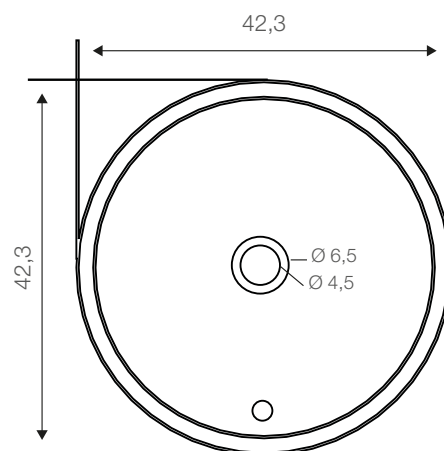

### Especificaciones:

Fuente para usar sobre mueble  
Diseño de suaves líneas y una vasta fuente  
Con perforación de rebalse para evitar inundaciones  
No incluye grifería  
Incluye argolla de rebalse  
Capacidad de agua: 4,6 L  
Peso fuente: 8,1 kg ± 10%

### Dimensiones en mm:

Tolerancia Dimensional:  
Dimensiones menores a 20 cm: ± 3%  
Dimensiones mayores a 20 cm: 0,6 cm máx.