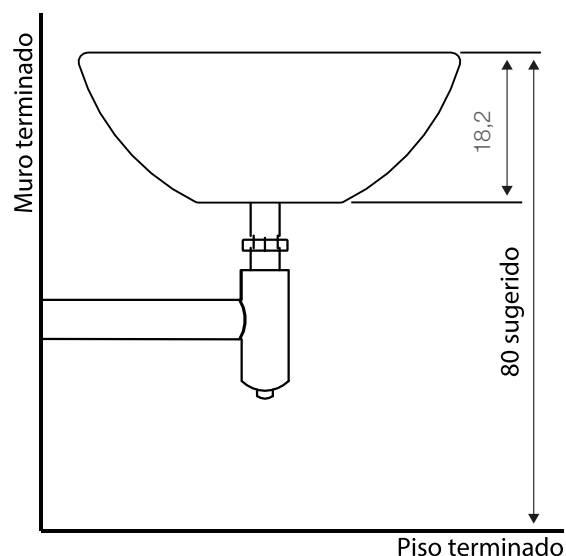

Código: SS0057001301CW

### Especificaciones:

Fuente para usar sobre mueble  
Diseño de suaves líneas y una vasta fuente  
Con perforación de rebalse para evitar inundaciones  
No incluye grifería  
Incluye argolla de rebalse  
Capacidad de agua: 4,6 L  
Peso fuente: 8,1 kg ± 10%

### Dimensiones en mm:

Tolerancia Dimensional:  
Dimensiones menores a 20 cm: ± 3%  
Dimensiones mayores a 20 cm: 0,6 cm máx.