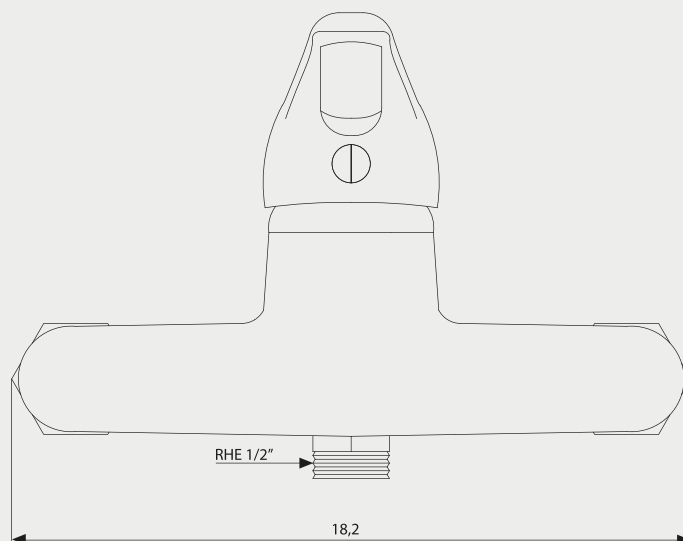

Colores
Disponibles

Cromado

Código:

Ducha: 6161

Especificaciones

Colección fabricada en metal cromado.
Larga duración y brillo inalterable.
Impide la corrosión.
No es tóxico.
Manilla abierta.
Cartucho cerámico antirruído de 35 mm.
Aireador: regula la salida y caída del agua, permitiendo un funcionamiento silencioso y confortable. Además evita la devolución del agua.

Dimensiones

Dimensiones en Centímetros

Tolerancia Dimensional:
Dimensiones menores a 20 cm: + 3%
Dimensiones mayores a 20 cm: 0,6 cms. máx.