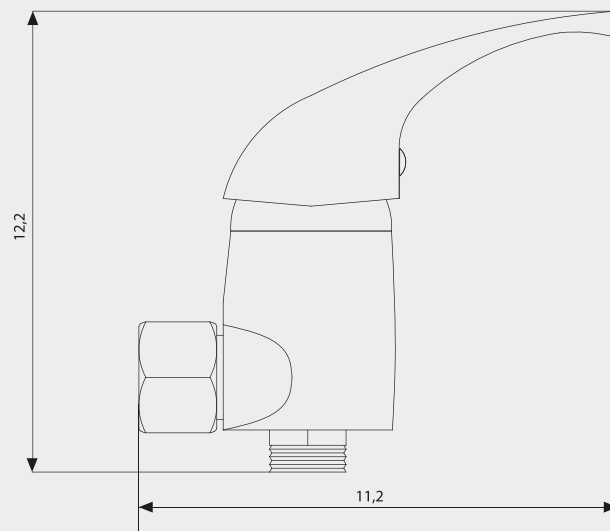

Colores
Disponibles

Cromado

Código:

Ducha: 6161

Especificaciones

Colección fabricada en metal cromado.
Larga duración y brillo inalterable.
Impide la corrosión.
No es tóxico.
Manilla abierta.
Cartucho cerámico antirruído de 35 mm.
Aireador: regula la salida y caída del agua, permitiendo un funcionamiento silencioso y confortable. Además evita la devolución del agua.

Dimensiones

Dimensiones en Centímetros

Tolerancia Dimensional:
Dimensiones menores a 20 cm: + 3%
Dimensiones mayores a 20 cm: 0,6 cms. máx.