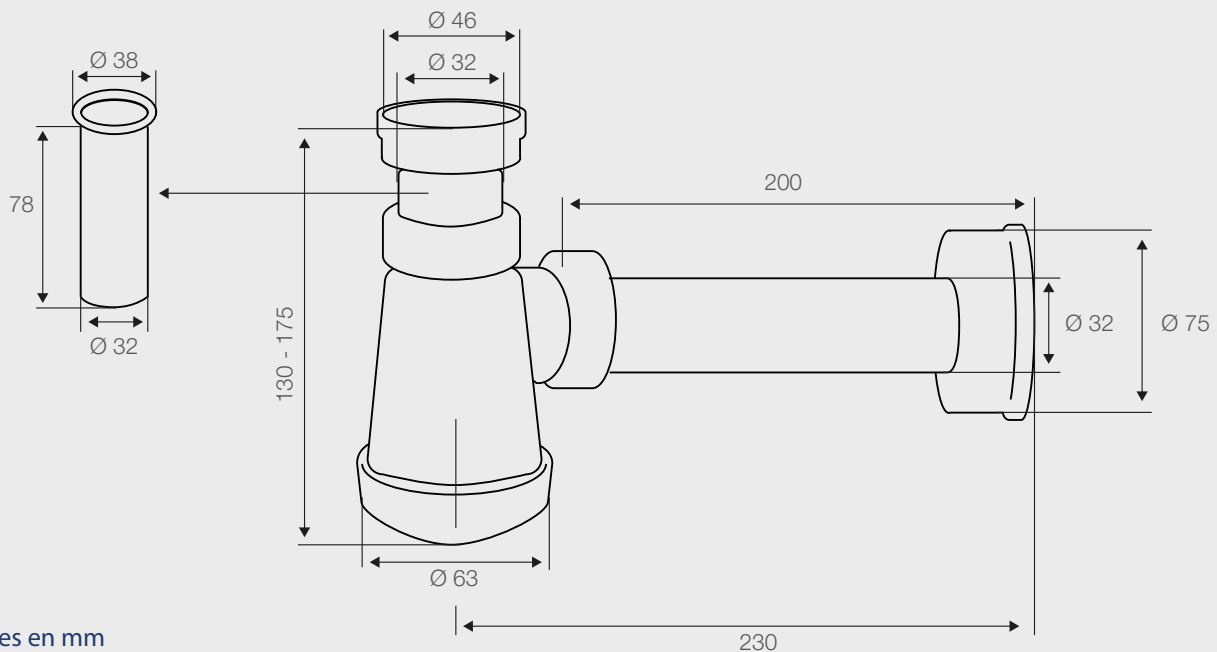

SIFÓN BOTELLA PLÁSTICO 1 1/4" SALIDA RECTA

Fanaloza
REPUESTOS

Código: SC0017580001BS

Especificaciones:

- Sifón para lavamanos, vanitorios, fuentes y cubiertas
- Fabricado en polipropileno de alta resistencia
- Salida recta de 20 cm
- Cumple con estanqueidad y evacuación
- Peso neto: 165 g

Incluye:

- Oring de \varnothing 38 mm

Dimensiones:

Dimensiones en mm
Tolerancia dimensional: \pm 5%