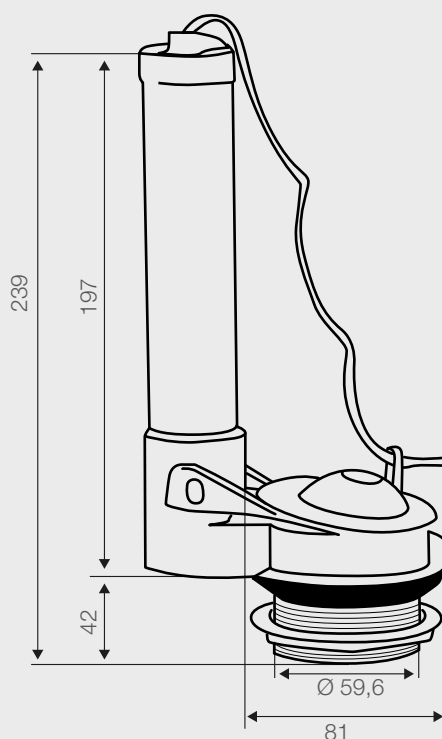

VÁLVULA DESCARGA UNIVERSAL 7" 3/4

Fanaloza
REPUESTOS

Código: SP0030440001CF

Especificaciones:

- Válvula de descarga para sanitarios de 2 piezas con descarga simple (y no doble descarga)
- Compatible con la mayoría de los tanques del mercado con descarga 2"
- Tubo de Rebalse de 7" 3/4 de altura, que se puede cortar según altura requerida
- Ideal para reparar pérdidas de agua en el baño
- Fabricado en materiales de alta resistencia

Incluye:

- Flapper con tirante plástico de pvc
- Protector plástico rojo para evitar deformación del flapper (retirar antes de instalar)

Dimensiones:

Dimensiones en mm:

Tolerancia Dimensional: $\pm 3\%$