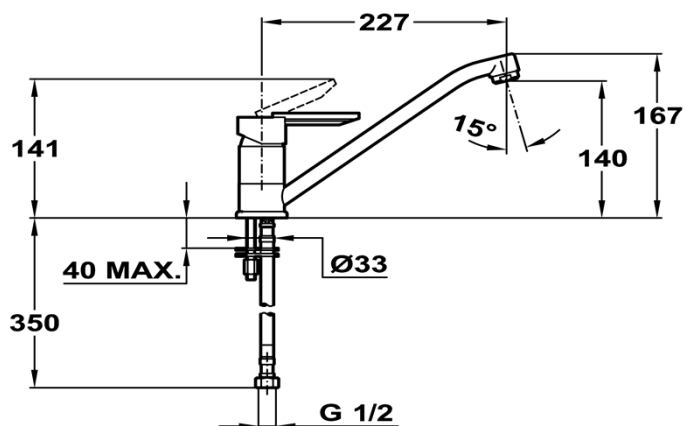

MF-2 Lavaplatos

Características.

- » Modelo para lavaplatos
- » Superficie cromada de aprox. 12,5 micras Niquel-Cromo
- » Aireador anticalcáreo.
- » Caño giratorio.
- » Incluye flexibles homologados.
- » Cartucho cerámico de elevada resistencia 35 mm.
- » Cartucho cerámico incluye **exclusivo** sistema Regulador de caudal y de temperatura.
- » Garantía 5 Años.

Diagrama Producto

Código de producto

81911312

Código EAN

8413509189053