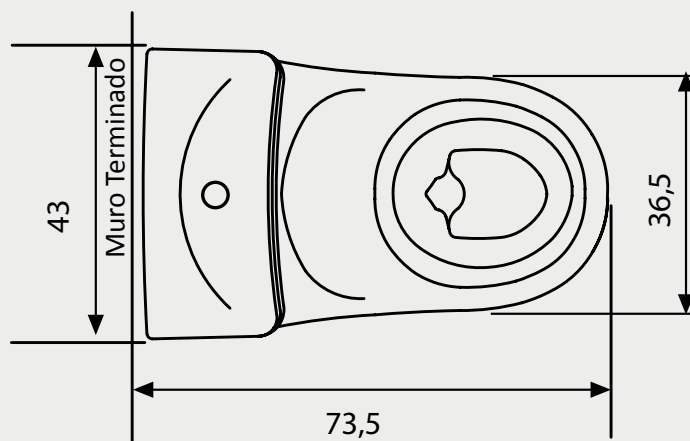

Dimensiones

Colores
Disponibles

Blanco

Código:

OP: 6091

Asiento Empire

Especificaciones

One Piece con Tecnología Dual Flush
Sistema de descarga de bajo consumo (6 lts para sólidos y 4,1 lts para líquidos)
Con botón superior.
Disponible para descarga al piso a 30,5 cm.
Diseño con trampa cubierta.
Tipo de Aro: Redondo

Dimensiones en Centímetros

Tolerancia Dimensional:
Dimensiones menores a 20 cm: + 3%
Dimensiones mayores a 20 cm: 0,6 cms. máx.

Características

| | |
|--------------------------|----------------|
| Peso One Piece | 34 kg. + - 10% |
| Consumo de Agua | 6 / 4,1 lts. |
| Distancia de Instalación | 30,5 cm. |

| Incluye | Elementos necesarios para instalar el One Piece (no incluidos) |
|--------------------------------|---|
| - Fitting - Tapa Asiento | - Llave Angular 1/2" x 1/2" HE - HE - Flexible 1/2" x 15/16" HI - HI 30 cms. - Sello de Cera - Pernos de anclaje al piso |