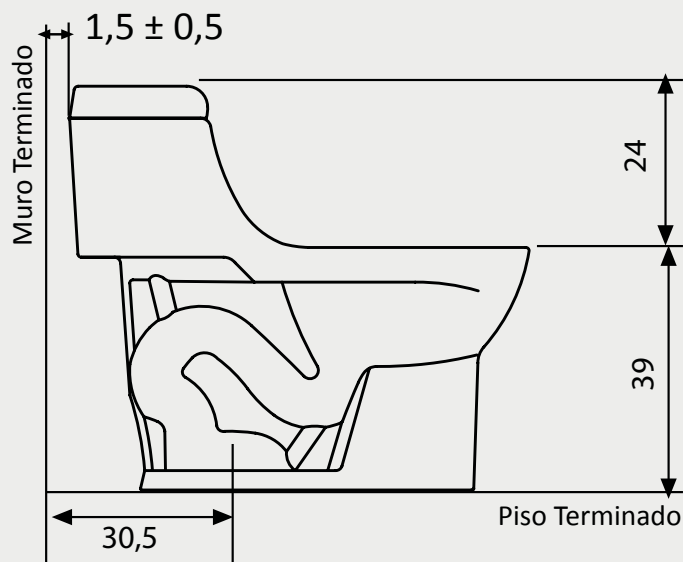

Dimensiones

Colores
Disponibles

Blanco

Código:

OP: 6091

Asiento Empire

Especificaciones

One Piece con Tecnología Dual Flush
Sistema de descarga de bajo consumo (6 lts para sólidos y 4,1 lts para líquidos)
Con botón superior.
Disponible para descarga al piso a 30,5 cm.
Diseño con trampa cubierta.
Tipo de Aro: Redondo

Dimensiones en Centímetros

Tolerancia Dimensional:
Dimensiones menores a 20 cm: + 3%
Dimensiones mayores a 20 cm: 0,6 cms. máx.

Características

| | |
|--------------------------|----------------|
| Peso One Piece | 34 kg. + - 10% |
| Consumo de Agua | 6 / 4,1 lts. |
| Distancia de Instalación | 30,5 cm. |

| Incluye | Elementos necesarios para instalar el One Piece (no incluidos) |
|--------------------------------|---|
| - Fitting - Tapa Asiento | - Llave Angular 1/2" x 1/2" HE - HE - Flexible 1/2" x 15/16" HI - HI 30 cms. - Sello de Cera - Pernos de anclaje al piso |