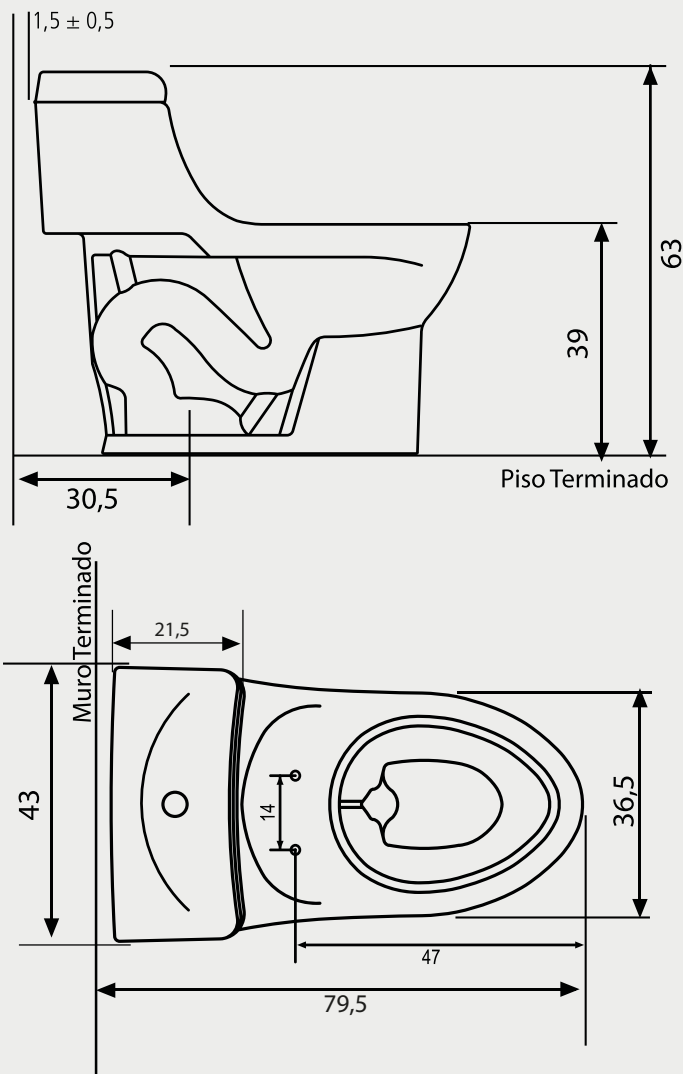

One Piece
Ego Advanced Elongado
 con asiento cierre suave

www.fanaloza.cl

Dimensiones

Colores
Disponibles

Blanco

Código:

OP: 6093

Asiento : 9671

Especificaciones

Wc con Tecnología Dual Flush
 Sistema de descarga de bajo consumo.
 Descarga de 6 / 4,1 lt con botón superior.
 Disponible para descarga al piso 30,5 cm.
 Tipo de Funcionamiento: Acción directa con efecto de sifón, trampa reversa y anillo abierto integral.
 Tipo de Aro: Elongado

Incluye	Elementos necesarios para instalar el One Piece (no incluidos)
<ul style="list-style-type: none"> • Tapa asiento • Fitting 	<ul style="list-style-type: none"> - Llave angular 1/2" x 1/2" HE HE - Conector Flexible 1/2" x 15/16" HI HI x 30cms - Sello de cera - Pernos de anclaje al piso

Dimensiones en Centímetros

Tolerancia Dimensional:
 Dimensiones menores a 20 cm: + - 3%
 Dimensiones mayores a 20 cm: 0,6 cms. máx.

Características

Peso Set	36 kg. + - 10%
Consumo de Agua	6 / 4,1 lt.
Distancia de Instalación	30,5 cms.