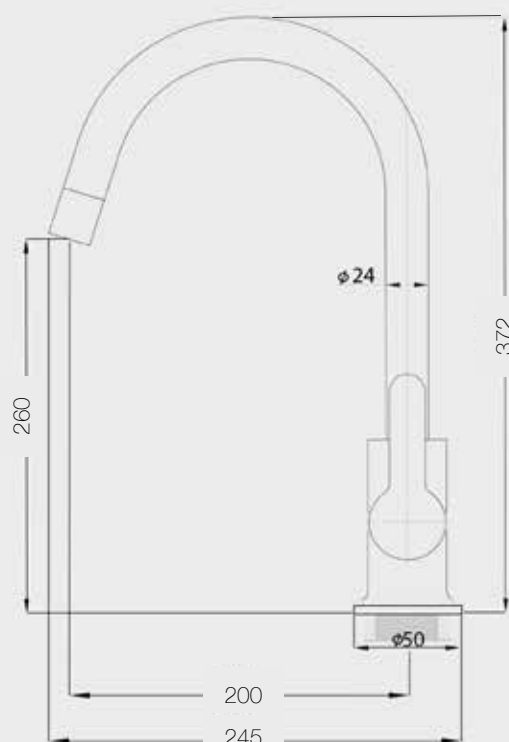

MONOMANDO LAVAPLATOS MALIBÚ

Fanaloza
GRIFERÍA

SGLP61373061CF

Especificaciones:

- Fabricado en metal cromado
- Larga duración y brillo inalterable
- Impide la corrosión
- No es tóxico
- Cartucho cerámico anti ruido de 35 mm
- Conexión a la red con flexibles de 50 cm HI 1/2" x HE M10
- Aireador que regula la salida y caída del agua, permitiendo un funcionamiento silencioso y confortable
- Indicador de agua fría y caliente
- Sistema de instalación fácil y rápida

Incluye:

- Base auxiliar para una óptima instalación
- 2 flexibles de 50 cm HI 1/2" x HE M10

Colores disponibles:

- Cromado

Dimensiones:

Dimensiones en mm
Tolerancia Dimensional: $\pm 5\%$