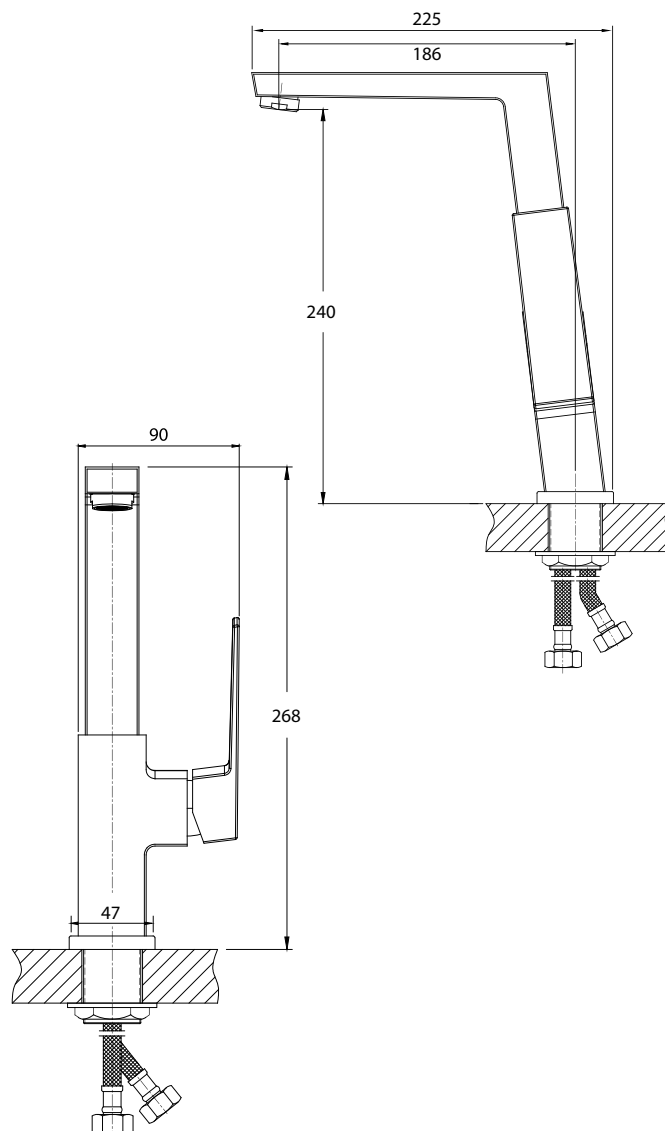

Monomando Lavaplatos Verso

Código: SGLP65403061CB

Especificaciones:

Fabricado en metal cromado
Larga duración y brillo inalterable
Impide la corrosión
No es tóxico
Cartucho cerámico de 25 mm
Conexión a la red con flexibles de 45 cm HI 1/2" x HE M10
Indicador de agua fría y caliente
Aireador que regula la salida y caída del agua, permitiendo un funcionamiento silencioso y confortable
Color cromado

Elementos incluidos:

Base auxiliar para una óptima instalación
2 flexibles de 45 cm HI 1/2" x HE M10

Dimensiones en mm

Tolerancia dimensional: +- 5%

Elementos para instalación (no incluidos):