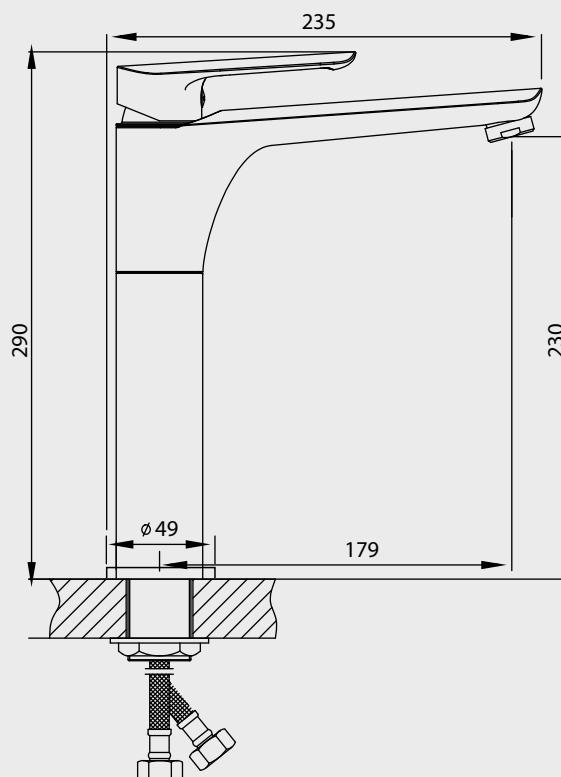

MONOMANDO LAVAPLATOS MONZA

Fanaloza
GRIFERÍA

Código: SGLP65333061CF

Especificaciones:

- Fabricado en metal cromado
- Larga duración y brillo inalterable
- Impide la corrosión
- No es tóxico
- Cartucho cerámico anti ruido de 35 mm
- Aireador que regula la salida y caída del agua, permitiendo un funcionamiento silencioso y confortable
- Conexión a la red con flexibles de 45 cm HI 1/2" x HE M10
- Indicador de agua fría y caliente

Incluye:

- Base auxiliar para una óptima instalación
- 2 flexibles de 45 cm HI 1/2" x HE M10

Colores disponibles:

- Cromado

Dimensiones:

Dimensiones en mm:
Tolerancia Dimensional: $\pm 5\%$