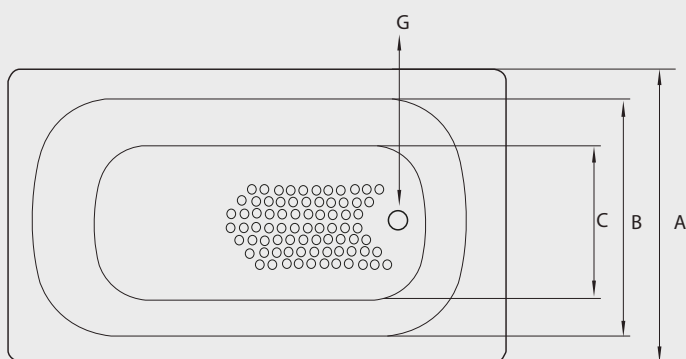

TINA ESMALTADA

Fanaloza
TINAS

105 cm: SBAD48201301BL
120 cm: SBAD48211301BL

140 cm: SBAD48231301BL
150 cm: SBAD48241301BL

160 cm: SBAD48311301BL
170 cm: SBAD48251301BL

Especificaciones:

- Tina de acero esmaltada de alta calidad
- Procedencia: Italia
- Superficie antideslizante y bota agua
- Gracias a su esmaltado la superficie es suave, pulida y fácil de limpiar
- Espesor: 1,9 mm

Color disponible

- Blanco

Dimensiones:

CÓDIGO	NOMBRE PRODUCTO	A	B	C	D	E	F	G	Peso (kg)
SBAD48201301BL	TINA 105 X 70 AD/BA	70	55	38	37	105	70	5,3	16,4
SBAD48211301BL	TINA 120 X 70 AD/BA	70	58	38	39	120	68	5,3	16,9
SBAD48231301BL	TINA 140 X 70 AD/BA	70	58	38	39	140	89	5,3	18,8
SBAD48241301BL	TINA 150 X 70 AD/BA	70	58	38	39	150	96	5,3	19,8
SBAD48311301BL	TINA 160 X 70 AD/BA	70	58	38	39	160	106	5,3	21,2
SBAD48251301BL	TINA 170 X 70 AD/BA	70	58	38	39	170	116	5,3	23,0

Dimensiones en cm

Tolerancia Dimensional: ± 3%