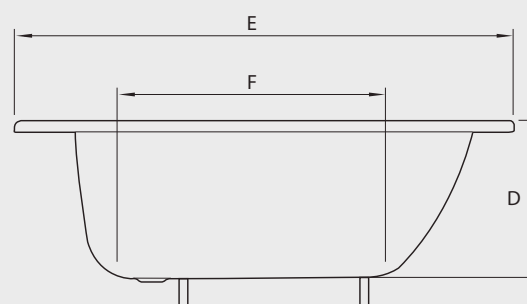

TINA ESMALTADA

Fanaloza
TINAS

105 cm: SBAD48201301BL
120 cm: SBAD48211301BL

140 cm: SBAD48231301BL
150 cm: SBAD48241301BL

160 cm: SBAD48311301BL
170 cm: SBAD48251301BL

Especificaciones:

- Tina de acero esmaltada de alta calidad
- Procedencia: Italia
- Superficie antideslizante y bota agua
- Gracias a su esmaltado la superficie es suave, pulida y fácil de limpiar
- Espesor: 1,9 mm

Color disponible

- Blanco

Dimensiones:

CÓDIGO	NOMBRE PRODUCTO	A	B	C	D	E	F	G	Peso (kg)
SBAD48201301BL	TINA 105 X 70 AD/BA	70	55	38	37	105	70	5,3	16,4
SBAD48211301BL	TINA 120 X 70 AD/BA	70	58	38	39	120	68	5,3	16,9
SBAD48231301BL	TINA 140 X 70 AD/BA	70	58	38	39	140	89	5,3	18,8
SBAD48241301BL	TINA 150 X 70 AD/BA	70	58	38	39	150	96	5,3	19,8
SBAD48311301BL	TINA 160 X 70 AD/BA	70	58	38	39	160	106	5,3	21,2
SBAD48251301BL	TINA 170 X 70 AD/BA	70	58	38	39	170	116	5,3	23,0

Dimensiones en cm

Tolerancia Dimensional: ± 3%