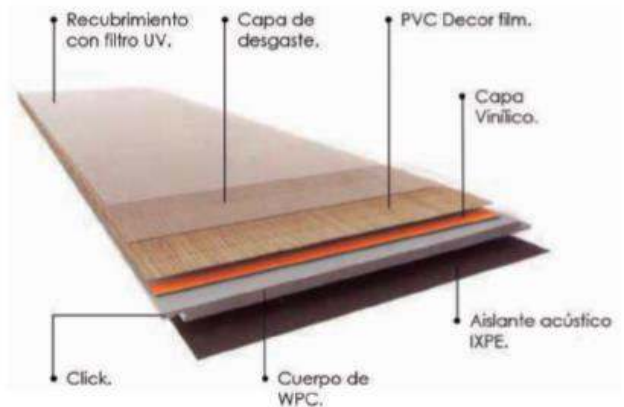

**Bath Center**

RENEVA TUS AMBIENTES

PISOS  
VINÍLICOS  
**TeKFloor**®  
*Colección Elite*

Pisos vinílicos con estructura de WPC, Wood Plastic Composit, espesor total de 8 mm, con capa de desgaste de 0,5 mm y microbisel en sus cuatro costados. Acabado superficial "Register Embossed". Sistema click de instalación flotante de última generación, permitiendo rapidez, limpieza y facilidad de ensamblaje. Tablas con aislante acústico IXPE incorporado de 48 dB, testado en IDIEM. Tablas 100% reutilizables y resistentes al agua.

**Idiem**  
UN SIGLO DE CONFIANZA Y RESPALDO

EN 695

EN 685

A B C D E

LOSA  
RADIANTE

8 mm

CLICK

INSTALACIÓN  
FLOTANTE

FORMATO  
1 LAMA

AGUA  
PROOF

RESISTENCIA  
A RASGUÑOS

AISLANTE ACÚSTICO  
48 DB