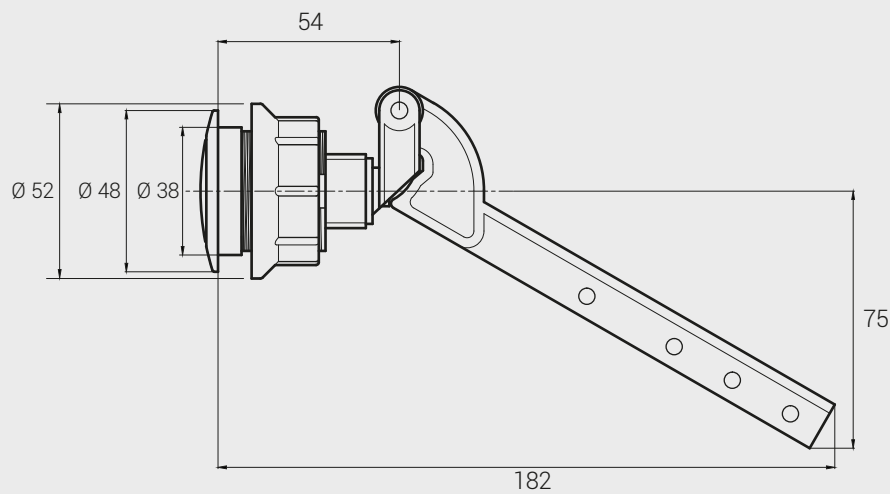

BOTÓN LATERAL CROMADO 38 MM

Fanaloza
REPUESTOS

Código: SG0054273065BS

Especificaciones:

- Botón lateral para tanque de inodoro
- Sirve para orificios en la loza de 38mm +/-
- Descarga simple
- Color cromado
- Fácil de instalar
- Palanca plástica que se puede cortar para ajustar al largo requerido
- Fabricado en material plástico cromado
- Peso: 41 gr +/- 10%
- Empaque: bolsa con solapa

Dimensiones:

Dimensiones en mm