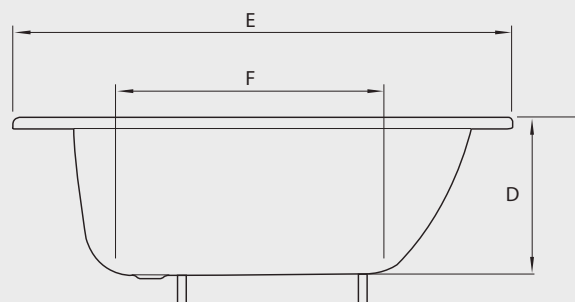

TINA ESMALTADA

Fanaloza
TINAS

100 cm: SB0046921301CF

130 cm: SB0046941301CF

Especificaciones:

- Tina de acero esmaltada de alta calidad
- Procedencia: R.P.C
- Superficie antideslizante y bota agua
- Gracias a su esmaltado la superficie es suave, pulida y fácil de limpiar
- Espesor comercial: 1,5 mm

Colores disponibles:

- Blanco

Dimensiones:

CÓDIGO	NOMBRE PRODUCTO	A	B	C	D	E	F	G	Peso (kg)
SB0046921301CF	TINA 100 X 70	70	57	37	35	100	55	5,3	12,0
SB0046941301CF	TINA 130 X 70	70	59	36	36	130	84	5,3	15,3

Tolerancia Dimensional:

Dimensiones menores a 20 cm: $\pm 3\%$ | Dimensiones mayores a 20 cm: 0,6 cm máx.