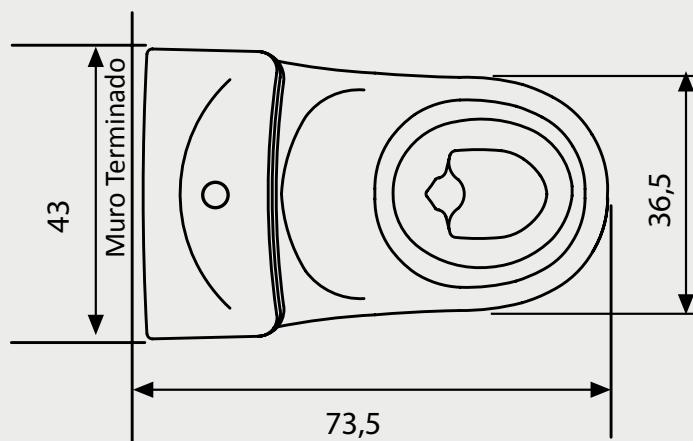

Dimensiones

Colores
Disponibles

Blanco

Código:

OP: 6091

Asiento Empire

Especificaciones

One Piece con Tecnología Dual Flush
Sistema de descarga de bajo consumo (6 lts para sólidos y 4,1 lts para líquidos)
Con botón superior.
Disponible para descarga al piso a 30,5 cm.
Diseño con trampa cubierta.
Tipo de Aro: Redondo

Dimensiones en Centímetros

Tolerancia Dimensional:
Dimensiones menores a 20 cm: + 3%
Dimensiones mayores a 20 cm: 0,6 cms. máx.

Características

| | |
|--------------------------|----------------|
| Peso One Piece | 34 kg. + - 10% |
| Consumo de Agua | 6 / 4,1 lts. |
| Distancia de Instalación | 30,5 cm. |

| Incluye | Elementos necesarios para instalar el One Piece (no incluidos) |
|--------------------------------|---|
| - Fitting - Tapa Asiento | - Llave Angular 1/2" x 1/2" HE - HE - Flexible 1/2" x 15/16" HI - HI 30 cms. - Sello de Cera - Pernos de anclaje al piso |