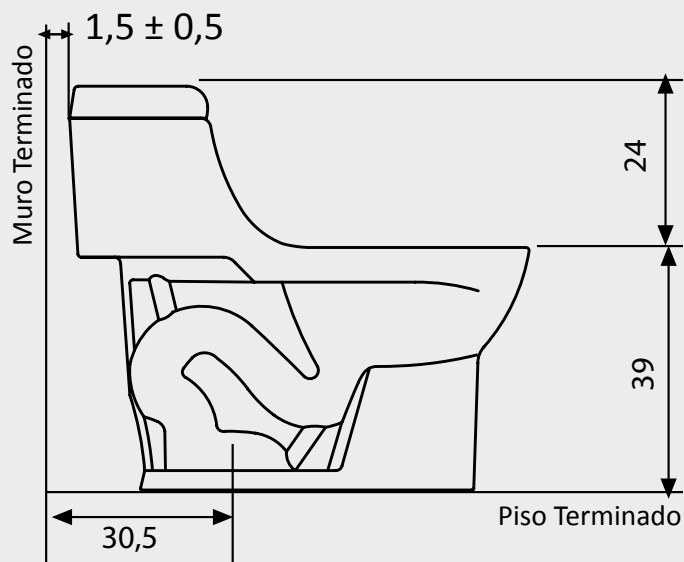

Dimensiones

Colores
Disponibles

Blanco

Código:

OP: 6091

Asiento Empire

Especificaciones

One Piece con Tecnología Dual Flush
Sistema de descarga de bajo consumo (6 lts para sólidos y 4,1 lts para líquidos)
Con botón superior.
Disponible para descarga al piso a 30,5 cm.
Diseño con trampa cubierta.
Tipo de Aro: Redondo

Dimensiones en Centímetros

Tolerancia Dimensional:
Dimensiones menores a 20 cm: + 3%
Dimensiones mayores a 20 cm: 0,6 cms. máx.

Características

| | |
|--------------------------|----------------|
| Peso One Piece | 34 kg. + - 10% |
| Consumo de Agua | 6 / 4,1 lts. |
| Distancia de Instalación | 30,5 cm. |

| Incluye | Elementos necesarios para instalar el One Piece (no incluidos) |
|--------------------------------|---|
| - Fitting - Tapa Asiento | - Llave Angular 1/2" x 1/2" HE - HE - Flexible 1/2" x 15/16" HI - HI 30 cms. - Sello de Cera - Pernos de anclaje al piso |