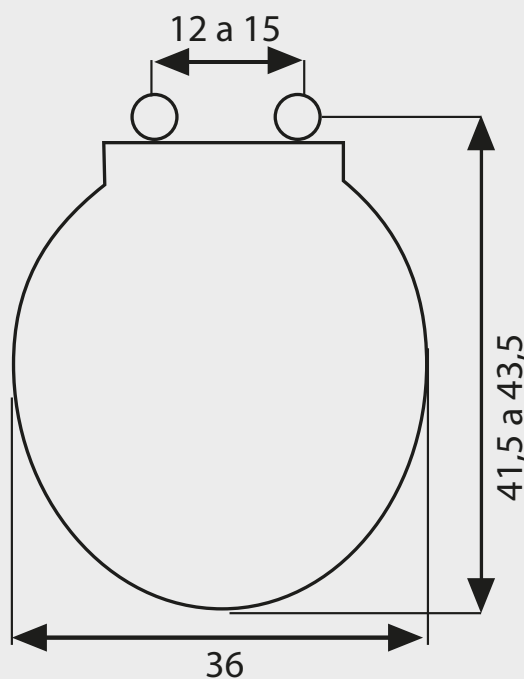

ASIENTO CAPRICE

Fanaloza
ASIENTOS

Caja : SP0095011301CW

Bolsa: SP0095011301BO

Especificaciones:

- Aro redondo
- Bisagras plásticas ajustables
- Fácil limpieza
- Fabricado en Polipropileno
- Larga durabilidad
- Peso: 1,2 kg. \pm 10%
- Producto con bisagra de repuesto disponible en el mercado
- Tipos de empaque
Bolsa: asiento en caja master de 10 unidades
Caja : asiento en caja unitaria

Colores disponibles:

- Blanco

Dimensiones:

Dimensiones en cm:
Tolerancia Dimensional: \pm 3%