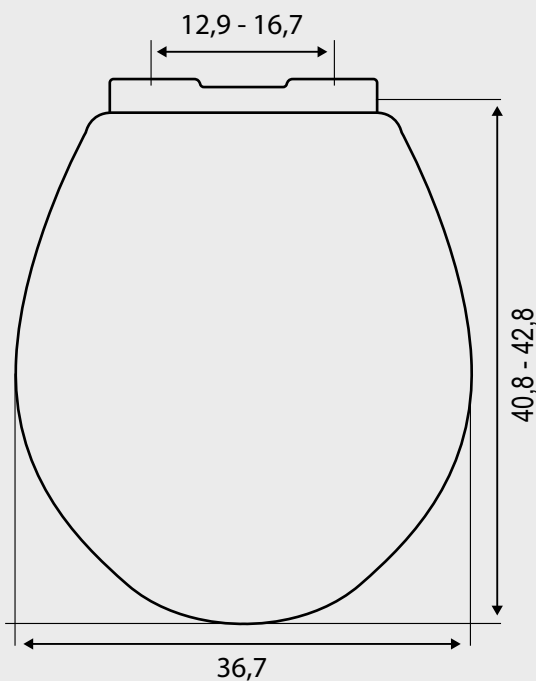

ASIENTO STANDARD CIERRE SUAVE BLANCO

Fanaloza
ASIENTOS

Código: SP0096281301BO

Código: SP0096281301CF

Especificaciones:

- Asiento fabricado en polipropileno
- Larga durabilidad
- Aro redondo
- Con bisagras plásticas ajustables
- Instalación superior con pernos de anclaje con tarugos de expansión
- Con sistema cierre suave y click off desmontable
- Peso asiento: 1,140 kg \pm 10%

Colores disponibles:

- Blanco

Dimensiones:

Dimensiones en cm:

Tolerancia Dimensional: \pm 3%