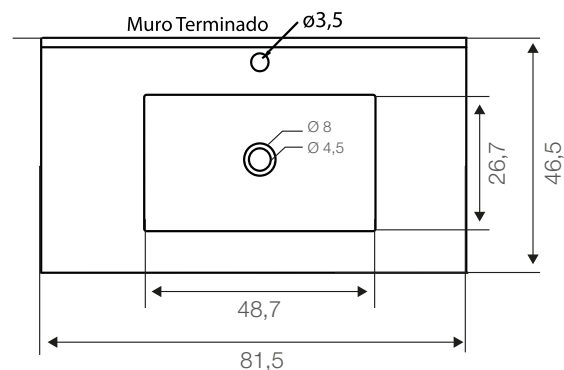

Cubiertas Sotile 80

Código: SSP168191301CB

Especificaciones:

Cubierta para sobre mueble
Con perforación de rebalse para evitar inundaciones
Incluye argolla de rebalse
Disponibles para grifería monomando o monoblock
Grifería no incluida
Peso lavamanos 13,5 kg \pm 3%
Capacidad de agua 6,5 L
Color disponible blanco

Dimensiones en cm

Tolerancia dimensional:

Dimensiones menores a 20 cm: \pm 3%

Dimensiones mayores a 20 cm: 0,6 cms. máx.

Elementos incluidos:

Elementos para instalación (no incluidos):

Grifería
Desagüe
Sifón