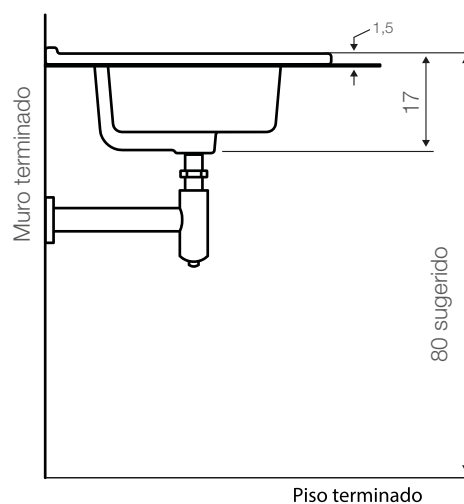

Cubiertas Sotile 80

Código: SSP168191301CB

Especificaciones:

Cubierta para sobre mueble
Con perforación de rebalse para evitar inundaciones
Incluye argolla de rebalse
Disponibles para grifería monomando o monoblock
Grifería no incluida
Peso lavamanos 13,5 kg \pm 3%
Capacidad de agua 6,5 L
Color disponible blanco

Dimensiones en cm

Tolerancia dimensional:

Dimensiones menores a 20 cm: \pm 3%

Dimensiones mayores a 20 cm: 0,6 cms. máx.

Elementos incluidos:

Elementos para instalación (no incluidos):

Grifería
Desagüe
Sifón