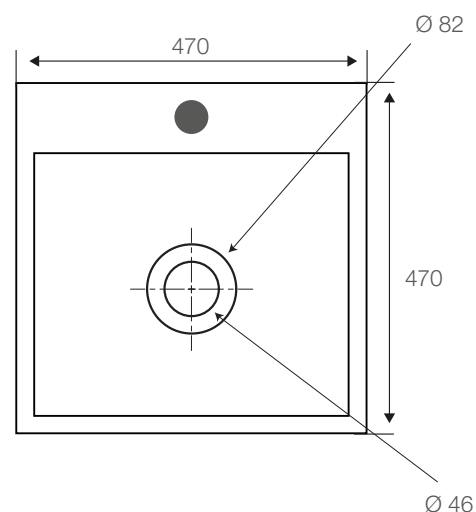

## Especificaciones:

Fuente de loza  
Para grifería sobre fuente  
Incluye desagüe  
No incluye grifería  
Perforación para grifería monomando o monoblock  
Incluye argolla de rebalse  
Capacidad de agua: 5,5 L  
Peso fuente: 15,9 kg  $\pm$  10%

## Dimensiones en mm:

Tolerancia Dimensional:  
Dimensiones menores a 20 cm:  $\pm$  3%  
Dimensiones mayores a 20 cm: 0,6 cm máx.