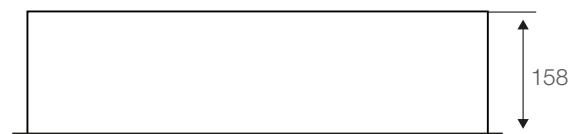

## Especificaciones:

Fuente de loza  
Para grifería sobre fuente  
Incluye desagüe  
No incluye grifería  
Perforación para grifería monomando o monoblock  
Incluye argolla de rebalse  
Capacidad de agua: 5,5 L  
Peso fuente: 15,9 kg  $\pm$  10%

## Dimensiones en mm:

Tolerancia Dimensional:  
Dimensiones menores a 20 cm:  $\pm$  3%  
Dimensiones mayores a 20 cm: 0,6 cm máx.