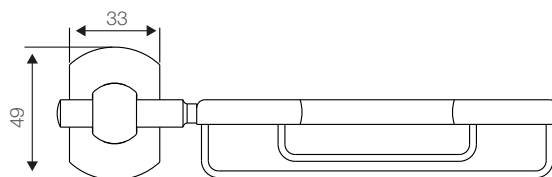

## Jabonera rejilla Verso

Código: SAJA80073061CW

### Especificaciones:

Jabonera rejilla  
Fabricado en latón cromado  
Soporte con resistencia a la corrosión  
Color: cromado brillante  
Peso: 293 gr  
Garantía: 1 año

Dimensiones en mm  
Tolerancia dimensional:  $\pm 5\%$