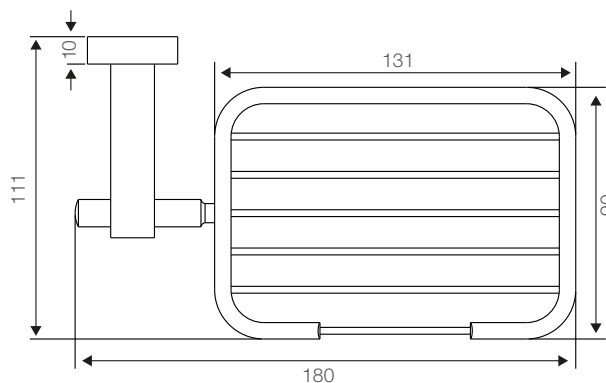

## Jabonera rejilla Verso

Código: SAJA80073061CW

### Especificaciones:

Jabonera rejilla  
Fabricado en latón cromado  
Soporte con resistencia a la corrosión  
Color: cromado brillante  
Peso: 293 gr  
Garantía: 1 año

Dimensiones en mm  
Tolerancia dimensional:  $\pm 5\%$