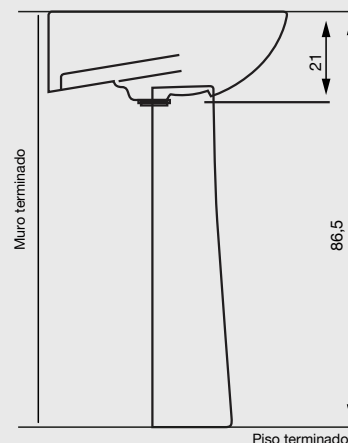

Especificaciones:

Inodoro

- Inodoro con tecnología Standard Flush
- Sistema de descarga de bajo consumo (6 L)
- Disponible para descarga al piso a 30,5 cm
- Tipo de funcionamiento: acción directa con sifón, trampa reversa y anillo abierto integrado
- Tipo de aro redondo
- Peso taza 18 kg \pm 10% | Peso tanque 11,5 kg \pm 10%

Incluye:

- Tapa asiento, Fitting

No incluye:

- Kit de instalación

Lavamanos

- Con perforaciones para grifería monomando o monoblock
- Con rebalse para evitar inundaciones
- Capacidad de agua: 6 L
- Peso lavamanos: 12 kg \pm 10% / Peso pedestal: 7,3 kg \pm 10%

Incluye:

- Uñetas

No incluye:

- Kit de instalación y grifería

(**) Fotografía/colores de referencia)

Dimensiones:

Dimensiones en cm

Tolerancia Dimensional: Dimensiones menores a 20 cm. \pm 3%,
dimensiones mayores a 20 cm. 0,6 cms máx.