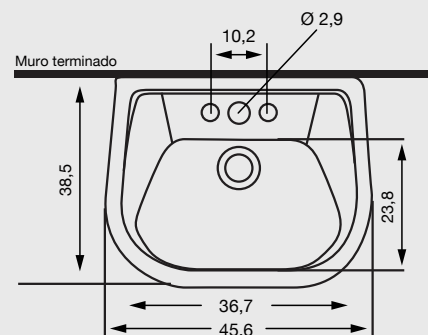

Especificaciones:

Inodoro

- Inodoro con tecnología Standard Flush
- Sistema de descarga de bajo consumo (6 L)
- Disponible para descarga al piso a 30,5 cm
- Tipo de funcionamiento: acción directa con sifón, trampa reversa y anillo abierto integrado
- Tipo de aro redondo
- Peso taza 18 kg \pm 10% | Peso tanque 11,5 kg \pm 10%

Incluye:

- Tapa asiento, Fitting

No incluye:

- Kit de instalación

Lavamanos

- Con perforaciones para grifería monomando o monoblock
- Con rebalse para evitar inundaciones
- Capacidad de agua: 6 L
- Peso lavamanos: 12 kg \pm 10% / Peso pedestal: 7,3 kg \pm 10%

Incluye:

- Uñetas

No incluye:

- Kit de instalación y grifería

(**) Fotografía/colores de referencia)

Dimensiones:

Dimensiones en cm

Tolerancia Dimensional: Dimensiones menores a 20 cm. \pm 3%,
dimensiones mayores a 20 cm. 0,6 cms máx.