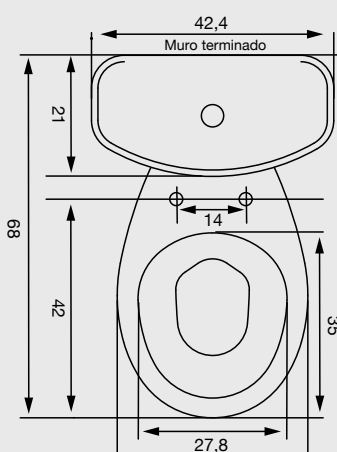

Especificaciones:

Inodoro

- Inodoro con tecnología Standard Flush
- Sistema de descarga de bajo consumo (6 L)
- Disponible para descarga al piso a 30,5 cm
- Tipo de funcionamiento: acción directa con sifón, trampa reversa y anillo abierto integrado
- Tipo de aro redondo
- Peso taza 18 kg \pm 10% | Peso tanque 11,5 kg \pm 10%

Incluye:

- Tapa asiento, Fitting

No incluye:

- Kit de instalación

Lavamanos

- Con perforaciones para grifería monomando o monoblock
- Con rebalse para evitar inundaciones
- Capacidad de agua: 6 L
- Peso lavamanos: 12 kg \pm 10% / Peso pedestal: 7,3 kg \pm 10%

Incluye:

- Uñetas

No incluye:

- Kit de instalación y grifería

(**) Fotografía/colores de referencia)

Dimensiones:

Dimensiones en cm

Tolerancia Dimensional: Dimensiones menores a 20 cm. \pm 3%,
dimensiones mayores a 20 cm. 0,6 cms máx.