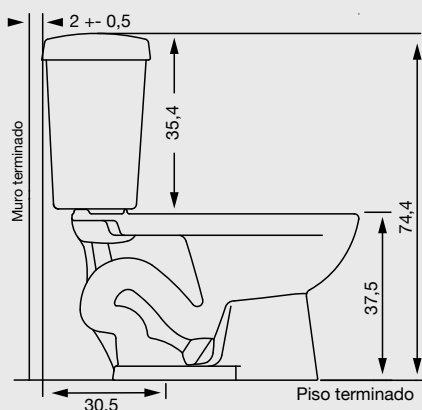

Especificaciones:

Inodoro

- Inodoro con tecnología Standard Flush
- Sistema de descarga de bajo consumo (6 L)
- Disponible para descarga al piso a 30,5 cm
- Tipo de funcionamiento: acción directa con sifón, trampa reversa y anillo abierto integrado
- Tipo de aro redondo
- Peso taza 18 kg \pm 10% | Peso tanque 11,5 kg \pm 10%

Incluye:

- Tapa asiento, Fitting

No incluye:

- Kit de instalación

Lavamanos

- Con perforaciones para grifería monomando o monoblock
- Con rebalse para evitar inundaciones
- Capacidad de agua: 6 L
- Peso lavamanos: 12 kg \pm 10% / Peso pedestal: 7,3 kg \pm 10%

Incluye:

- Uñetas

No incluye:

- Kit de instalación y grifería

(**) Fotografía/colores de referencia)

Dimensiones:

Dimensiones en cm

Tolerancia Dimensional: Dimensiones menores a 20 cm. \pm 3%,
dimensiones mayores a 20 cm. 0,6 cms máx.