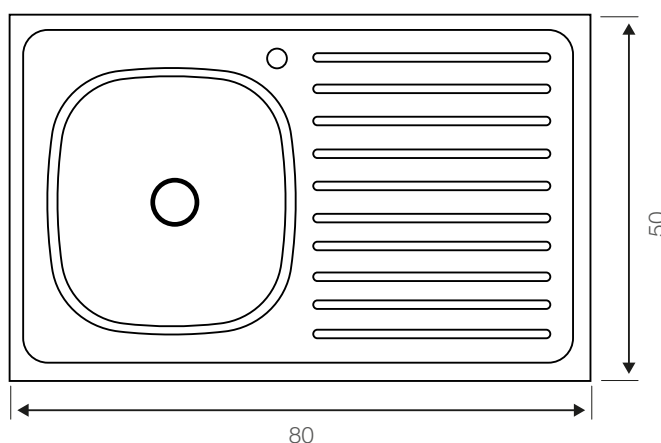

Lavaplatos

Lavaplatos empotrado de 80 cm para monomando con sifón y desagüe

Escurreidor Derecho: JHCL00006141CJ

Escurreidor Izquierdo: JHCL00006161CJ

 **BRIGGS^{USA}**
THE PREMIUM BATH COLLECTION

www.briggs.cl

Especificaciones:

Lavaplatos de 1 pieza
1 cubeta con escurridor derecho / izquierdo
Evita la oxidación del lavaplatos en los bordes
Máxima durabilidad de la cubeta
Ranuras del secador más profundas: evita la corrosión y facilita la limpieza
Tipo de grifería: monomando
Dimensiones: ancho 80 cm/ fondo 50 cm/ profundidad cubeta 16 cm
Desagüe de 110 mm
Garantía de 1 año

* Desagüe de 110 mm

Elementos incluidos:

Desagüe 110 mm
Sifón completo
Kit de fijación

Dimensiones en cm
Tolerancia dimensional: +- 5%

Elementos para instalación (no incluidos):

Grifería