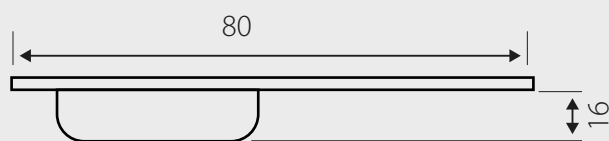

# LAVAPLATOS DE SOBREPONER DE 80 CM PARA GRIFERÍA COMBINACIÓN CON SIFÓN Y DESAGÜE

*Fanaloza*  
COCINA

Escurreador Derecho: JHCL00006041CJ

Escurreador Izquierdo: JHCL00006061CJ

## Especificaciones:

Lavaplatos de 1 pieza

- 1 cubeta con escurridor derecho / izquierdo
- Evita la oxidación del lavaplatos en los bordes
- Máxima durabilidad de la cubeta
- Ranuras del secador más profundas: evita la corrosión y facilita la limpieza
- Tipo de grifería: combinación 8"
- Dimensiones: ancho 80 cm/ fondo 50 cm/ profundidad cubeta 16 cm
- Material: Acero inoxidable espesor 0,6 mm
- Garantía de 1 año

Incluye:

- Desagüe de 70 mm
- Sifón completo

## Dimensiones:

\* Desagüe de 70 mm

Tolerancia Dimensional: +- 5%