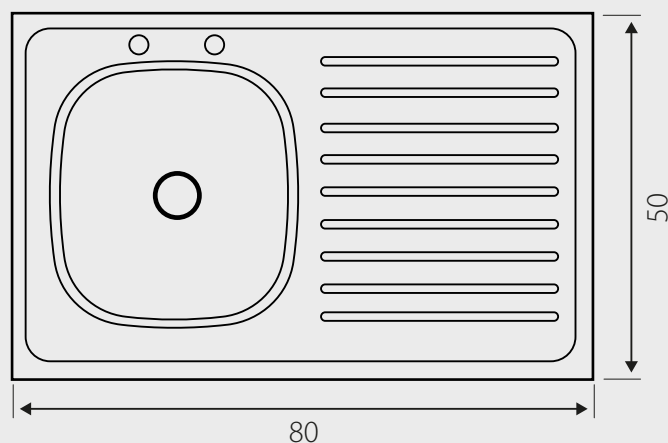

# LAVAPLATOS DE SOBREPONER DE 80 CM PARA GRIFERÍA COMBINACIÓN CON SIFÓN Y DESAGÜE

*Fanaloza*  
COCINA

Escurreador Derecho: JHCL00006041CJ

Escurreador Izquierdo: JHCL00006061CJ

## Especificaciones:

Lavaplatos de 1 pieza

- 1 cubeta con escurridor derecho / izquierdo
- Evita la oxidación del lavaplatos en los bordes
- Máxima durabilidad de la cubeta
- Ranuras del secador más profundas: evita la corrosión y facilita la limpieza
- Tipo de grifería: combinación 8"
- Dimensiones: ancho 80 cm/ fondo 50 cm/ profundidad cubeta 16 cm
- Material: Acero inoxidable espesor 0,6 mm
- Garantía de 1 año

Incluye:

- Desagüe de 70 mm
- Sifón completo

## Dimensiones:

\* Desagüe de 70 mm

Tolerancia Dimensional: +- 5%