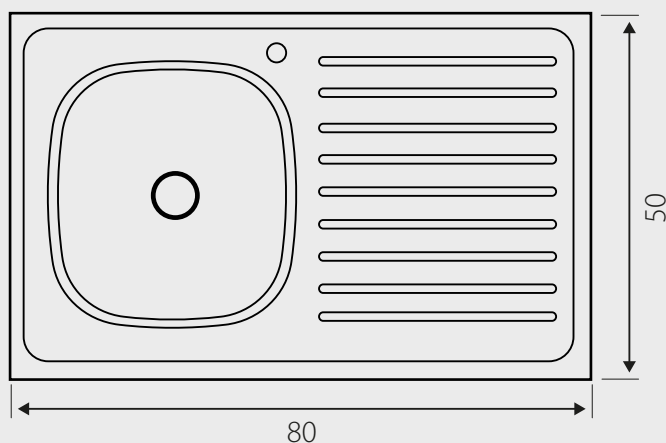

## Especificaciones:

Lavaplatos de 1 pieza

- 1 cubeta con escurridor derecho / izquierdo
- Evita la oxidación del lavaplatos en los bordes
- Máxima durabilidad de la cubeta
- Ranuras del secador más profundas: evita la corrosión y facilita la limpieza
- Tipo de grifería: monomando
- Dimensiones: ancho 80 cm/ fondo 50 cm/ profundidad cubeta 16 cm
- Material: Acero inoxidable espesor 0,6 mm
- Garantía de 1 año

Incluye:

- Desagüe de 70 mm
- Sifón completo

## Dimensiones:

\* Desagüe de 70 mm

Tolerancia Dimensional: +- 5%