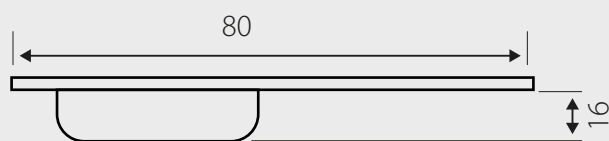

## Especificaciones:

Lavaplatos de 1 pieza

- 1 cubeta con escurridor derecho / izquierdo
- Evita la oxidación del lavaplatos en los bordes
- Máxima durabilidad de la cubeta
- Ranuras del secador más profundas: evita la corrosión y facilita la limpieza
- Tipo de grifería: monomando
- Dimensiones: ancho 80 cm/ fondo 50 cm/ profundidad cubeta 16 cm
- Material: Acero inoxidable espesor 0,6 mm
- Garantía de 1 año

Incluye:

- Desagüe de 70 mm
- Sifón completo

## Dimensiones:

\* Desagüe de 70 mm

Tolerancia Dimensional: +- 5%