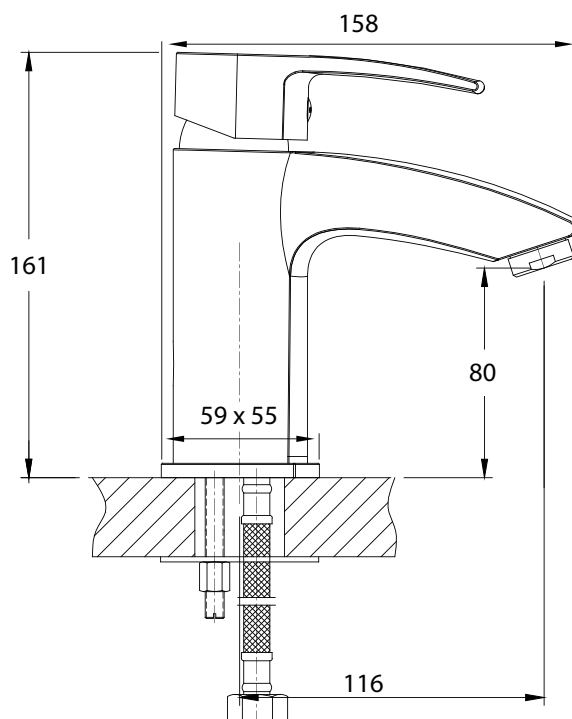

Monomando Lavamanos Rivoli

Código: SGLV65423061CB

Especificaciones:

Fabricado en metal cromado
Larga duración y brillo inalterable
Impide la corrosión
No es tóxico
Aireador que regula la salida y caída del agua, permitiendo un funcionamiento silencioso y confortable
Cartucho cerámico anti ruido de 35 mm
Conexión a la red con flexibles de 45 cm HI 1/2" x HE M10
Indicador de agua fría y caliente
Color cromado

Dimensiones en mm

Tolerancia dimensional: +- 5%

Elementos incluidos:

Base auxiliar para una óptima instalación
2 flexibles de 45 cm HI 1/2" x HE M10

Elementos para instalación (no incluidos):