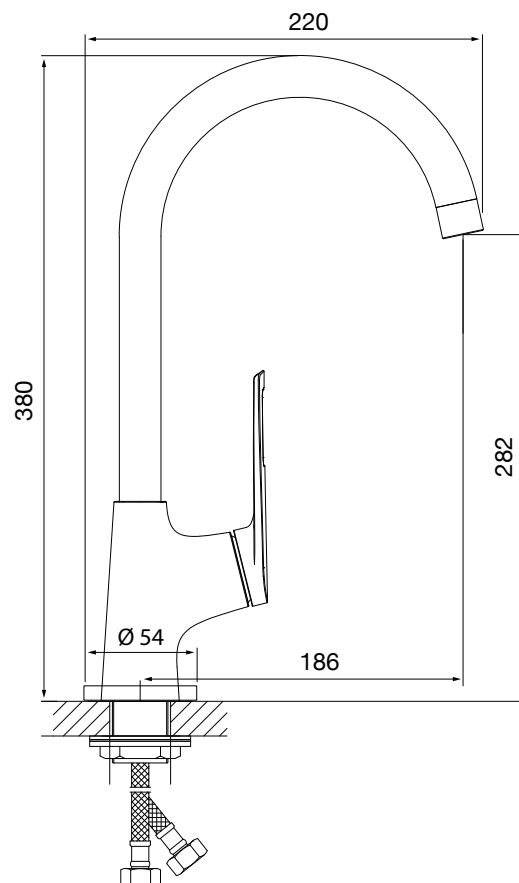

Monomando Lavaplatos Mallorca

Código: SGLP65373061CB

Especificaciones:

Fabricado en metal cromado
Larga duración y brillo inalterable
Impide la corrosión
No es tóxico
Cartucho cerámico antiruido de 35 mm
Conexión a la red con flexibles de 45 cm HI 1/2" x HE M10
Indicador de agua fría y caliente
Aireador que regula la salida y caída del agua, permitiendo un funcionamiento silencioso y confortable
Color cromado

Elementos incluidos:

Base auxiliar para una óptima instalación
2 flexibles de 45 cm HI 1/2" x HE M10

Dimensiones en mm

Tolerancia dimensional: +- 5%

Elementos para instalación (no incluidos):