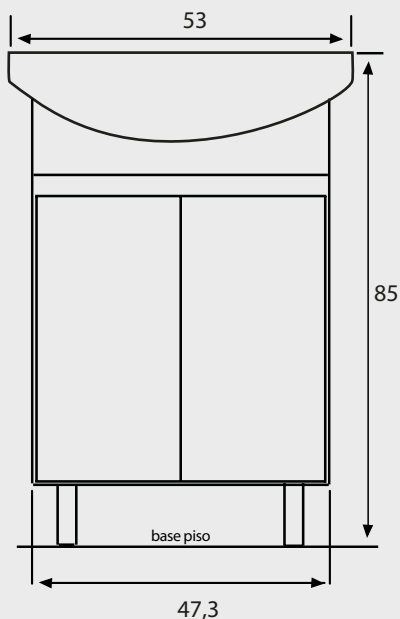

MUEBLE CIRO CON LAVAMANOS

Fanaloza
MUEBLES

Blanco: JS002619130100
Chocolate: JS002619985100

Nogal: JS002619975100
Roble: JS002619980100

Especificaciones:

Mueble

- Fabricado en melamina de 15 mm
- Repisa interior, 2 puertas y 2 patas
- Incluye set de quincallería
- Bisagras de 26 mm
- Peso mueble: 9,67 kg +/- 10%
- Colores disponibles: blanco, nogal, chocolate, roble

Lavamanos

- Para grifería monomando y monoblock
- Con rebalse para evitar inundaciones
- Capacidad de agua: 5,4 L
- Peso lavamanos: 10,5 kg +/- 10%

Elementos necesarios para su instalación (no incluidos):

- Grifería
- Desagüe
- Sifón

Dimensiones:

Dimensiones en cm:

Tolerancia Dimensional: Dimensiones menores a 20 cm: $\pm 3\%$ | Dimensiones mayores a 20 cm: 0,6 cm máx.