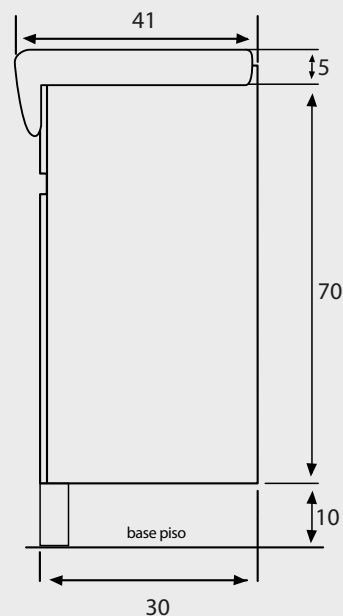

MUEBLE CIRO CON LAVAMANOS

Fanaloza
MUEBLES

Blanco: JS002619130100
Chocolate: JS002619985100

Nogal: JS002619975100
Roble: JS002619980100

Especificaciones:

Mueble

- Fabricado en melamina de 15 mm
- Repisa interior, 2 puertas y 2 patas
- Incluye set de quincallería
- Bisagras de 26 mm
- Peso mueble: 9,67 kg +/- 10%
- Colores disponibles: blanco, nogal, chocolate, roble

Lavamanos

- Para grifería monomando y monoblock
- Con rebalse para evitar inundaciones
- Capacidad de agua: 5,4 L
- Peso lavamanos: 10,5 kg +/- 10%

Elementos necesarios para su instalación (no incluidos):

- Grifería
- Desagüe
- Sifón

Dimensiones:

Dimensiones en cm:

Tolerancia Dimensional: Dimensiones menores a 20 cm: $\pm 3\%$ | Dimensiones mayores a 20 cm: 0,6 cm máx.