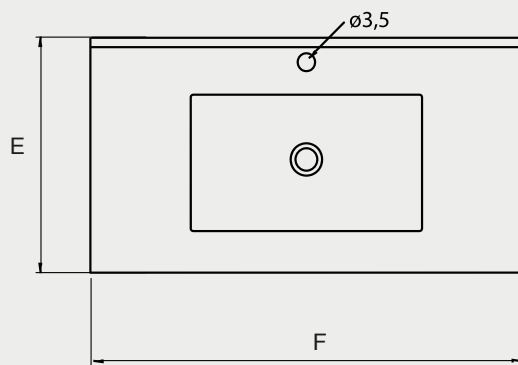

Dimensiones

Mueble:

Cubierta:

Código:

60 cm: JS002559985100	90 cm: JS002562985100
70 cm: JS002560985100	100 cm: JS002563985100
80 cm: JS002561985100	120 cm: JS002564985100
120 cm Duo: JS002564985100	

Colores
Disponibles

Chocolate

Acacia

Especificaciones

Mueble con dos puertas para instalar loza sobre cubierta.
Estructura completa MDP
Tirador Metálico Cuadrado
Bisagra 35mm Cierre Suave
Barras de Soporte para anclaje Suspendido

Dimensiones en Centímetros

Tolerancia Dimensional:

Dimensiones menores a 20 cm: +- 3%

Dimensiones mayores a 20 cm: 0,6 cms. máx.

MODELO	A	B	C	D	E	F	Peso Mueble (kg)	Peso Cubierta (kg)	Capacidad de agua (lts)
60 cm	60	38	48	40	47	60	10,5	12	6,4
70 cm	70	38	48	40	47	70	11,5	14,5	7,8
80 cm	80	38	48	40	47	80	13	15,7	7,3
90 cm	90	38	48	40	47	90	14	19,5	8,2
100 cm	100	38	48	40	47	100	16	19,1	9,1
120 cm	120	38	48	40	47	120	17	26	8,8
120 cm Duo	120	38	48	40	47	120	17	27	5,1 / 5,1