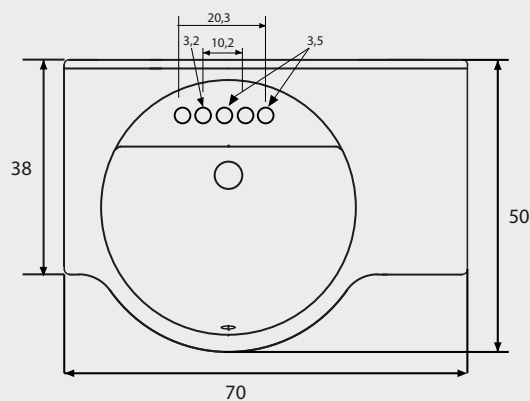

Colores
Disponibles

Código:

Chocolate: JS001735985100

Roble: JS001735980100

Acacia: JS001735986100

Laricina: JS001735987100

Especificaciones

Mueble para Lavamanos Full diseño.

Material MDP.

Puertas con bisagras soft close.

Cajón con Riel telescópico.

Incluye	Elementos necesarios para instalar el Mueble (no incluidos)
- Set de quincallería - Lavamanos	- Kit de Instalación para Lavamanos - Grifería

Dimensiones

Dimensiones en Centímetros

Tolerancia Dimensional:

Dimensiones menores a 20 cm: + 3%

Dimensiones mayores a 20 cm: 0,6 cm. máx.

Características

Peso Mueble	20 kg. + - 10%
Peso Cubierta	18,4 kg. + - 10%
Capacidad de Agua	7,1 lts.
Compatibilidad	Spazio 70.