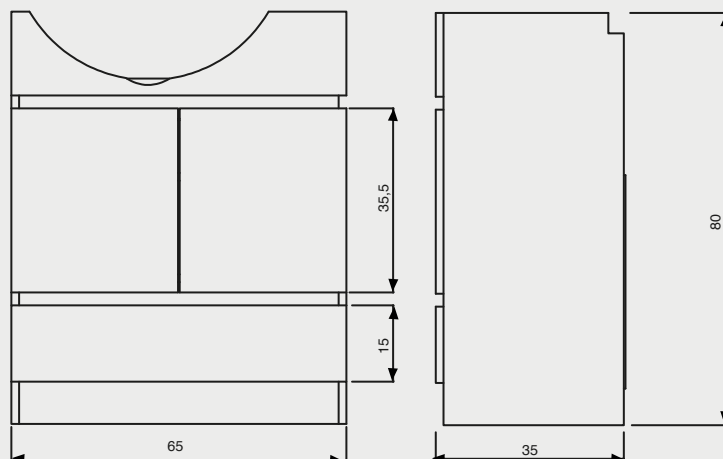

Colores
Disponibles

Código:

Chocolate: JS001735985100

Roble: JS001735980100

Acacia: JS001735986100

Laricina: JS001735987100

Especificaciones

Mueble para Lavamanos Full diseño.

Dimensiones

Dimensiones en Centímetros

Tolerancia Dimensional:

Dimensiones menores a 20 cm: + 3%

Dimensiones mayores a 20 cm: 0,6 cm. máx.

Características

Peso Mueble	20 kg. + - 10%
Peso Cubierta	18,4 kg. + - 10%
Capacidad de Agua	7,1 lts.
Compatibilidad	Spazio 70.