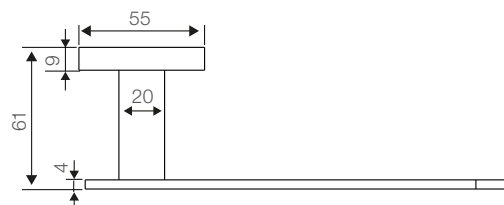

Accesorios

Porta rollo Mallorca

Código: SAPR80063061CW

Especificaciones:

Porta rollo
No incluye tapa
Fabricado en latón cromado
Soporte con resistencia a la corrosión
Color: cromado brillante
Peso: 160 gr
Garantía: 1 año

Dimensiones en mm
Tolerancia dimensional: $\pm 5\%$

Elementos incluidos:

Set de fijación
Instructivo de instalación

Elementos para instalación (no incluidos):