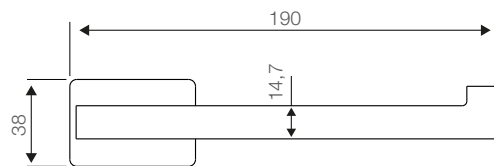

Accesorios

Porta rollo Mallorca

Código: SAPR80063061CW

Especificaciones:

Porta rollo
No incluye tapa
Fabricado en latón cromado
Soporte con resistencia a la corrosión
Color: cromado brillante
Peso: 160 gr
Garantía: 1 año

Dimensiones en mm
Tolerancia dimensional: $\pm 5\%$

Elementos incluidos:

Set de fijación
Instructivo de instalación

Elementos para instalación (no incluidos):