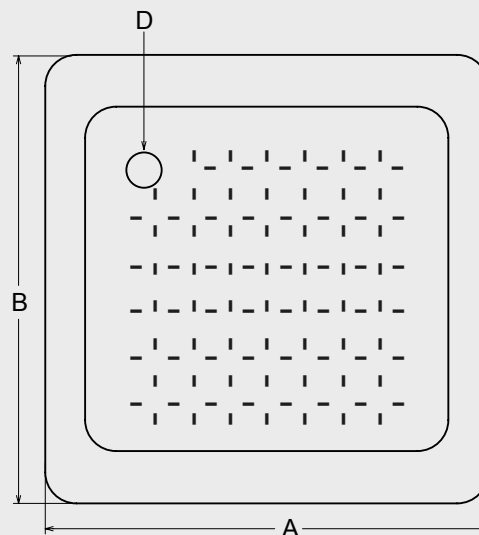

RECEPTÁCULO ESMALTADO

70 x 70 cm: SBAD48271301BL
80 x 80 cm: SBAD48281301BL

Fanaloza
TINAS

Especificaciones:

- Receptáculo de acero esmaltado de alta calidad
- Procedencia: Italia
- Superficie antideslizante y bota agua
- Gracias a su esmaltado la superficie es suave, pulida y fácil de limpiar
- Espesor: 1,6 mm

Color disponible

- Blanco

Dimensiones:

CÓDIGO	NOMBRE PRODUCTO	A	B	C	D	Peso (kg)
SBAD48271301BL	RECEPTÁCULO ESMALT 70 x 70 AD/BA BLANCO	70	70	12	5,2	6,2
SBAD48281301BL	RECEPTÁCULO ESMALT 80 x 80 AD/BA BLANCO	80	80	16	5,2	8,5

Dimensiones en cm
Tolerancia Dimensional: ± 3%