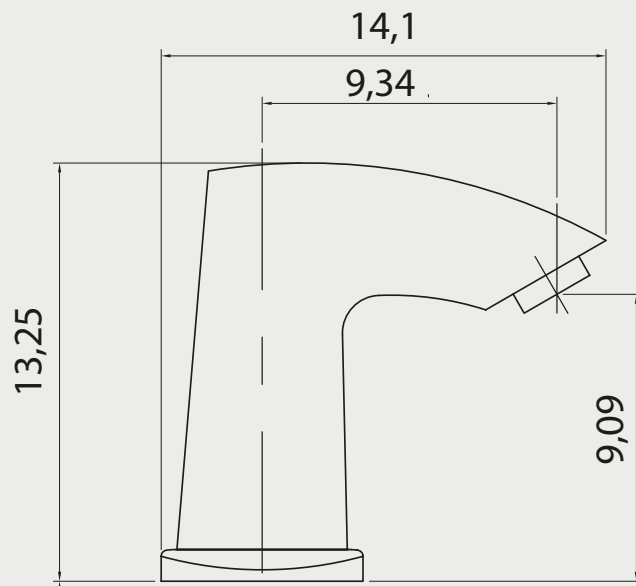

Dimensiones

Colores
Disponibles

Cromado

Código:

SG0063043061CB

Especificaciones

DESCRIPCIÓN	Grifo automático
ENERGÍA	DC: 6V (4AA baterías Alcalinas) AC: 220V - 240V; 50/60 HZ
CONSUMO DE ENERGÍA	DC: Standby: ≤ 0.2 mW AC: Standby: ≤ 2W; Active: ≤ 5W
DISTANCIA DE LECTURA	15 - 20 cm
PRESIÓN DE AGUA	7,2 PSI - 101,5 PSI
TEMPERATURA	1° - 55°C
DÍAMETRO DE ENTRADA	G 1/2"
CAUDAL	0.05 - 0.125 L/s

Diagrama Instalacion

Dimensiones en Centímetros

Tolerancia Dimensional:

Dimensiones menores a 20 cm: +- 3%

Dimensiones mayores a 20 cm: 0,6 cm. máx.