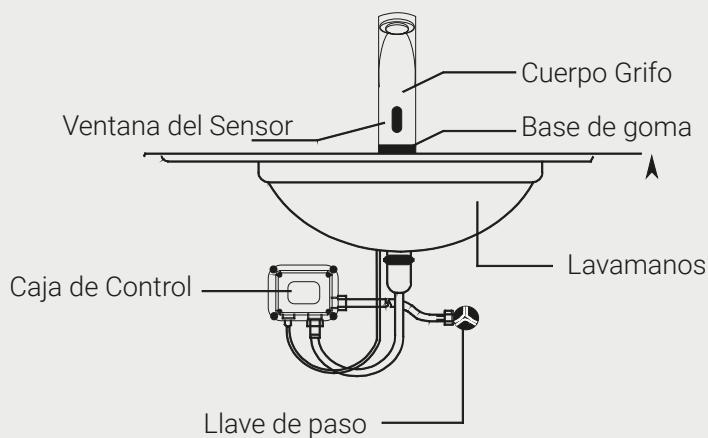

Dimensiones

Colores
Disponibles

Cromado

Código:

SG0063043061CB

Especificaciones

DESCRIPCIÓN	Grifo automático
ENERGÍA	DC: 6V (4AA baterías Alcalinas) AC: 220V - 240V; 50/60 HZ
CONSUMO DE ENERGÍA	DC: Standby: ≤ 0.2 mW AC: Standby: ≤ 2W; Active: ≤ 5W
DISTANCIA DE LECTURA	15 - 20 cm
PRESIÓN DE AGUA	7,2 PSI - 101,5 PSI
TEMPERATURA	1° - 55°C
DÍAMETRO DE ENTRADA	G 1/2"
CAUDAL	0.05 - 0.125 L/s

Diagrama Instalacion

Dimensiones en Centímetros

Tolerancia Dimensional:

Dimensiones menores a 20 cm: +- 3%

Dimensiones mayores a 20 cm: 0,6 cm. máx.