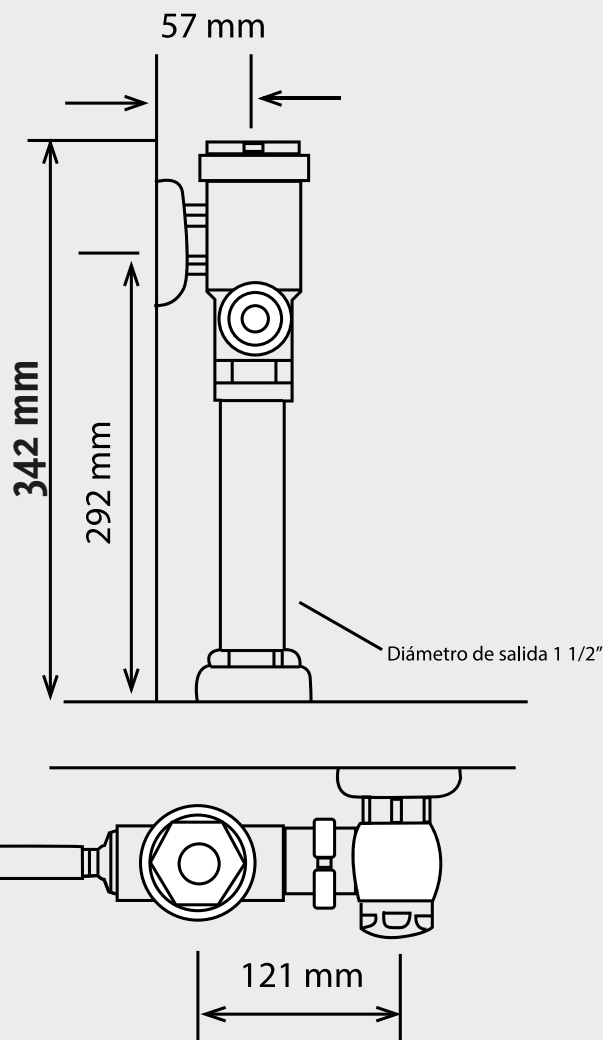

Colores  
**Disponibles**

Metálico

**Código:**  
**Flux: 7791**

**Especificaciones**

Para WC con entrada superior de agua.  
 Flujómetro de cromo pulido.  
 Con filtro interno para impedir el paso de impurezas.  
 Tubo recto.

**Dimensiones**

**Dimensiones en Centímetros**

Tolerancia Dimensional:  
 Dimensiones menores a 20 cm: + 3%  
 Dimensiones mayores a 20 cm: 0,6 cms. máx.

**Características**

Tipo de Accionamiento	Palanca
Consumo de Agua	4.8 lts.
Presión de Agua	10 - 100 PSI