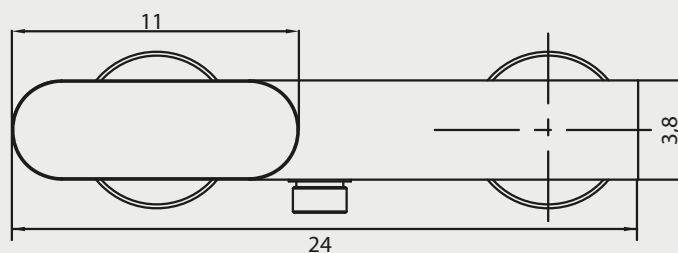

Dimensiones

Colores
Disponibles

Cromado

Código:

SGD061483061CB

Especificaciones

Colección fabricada en metal cromado.
Larga duración y brillo inalterable.
Impide la corrosión.
No es tóxico.
Cartucho cerámico antiruido de 35 mm.
Aireador: regula la salida y caída del agua, permitiendo un funcionamiento silencioso y confortable.

Dimensiones en Centímetros

Tolerancia Dimensional:

Dimensiones menores a 20 cm: + 3%

Dimensiones mayores a 20 cm: 0,6 cms. máx.