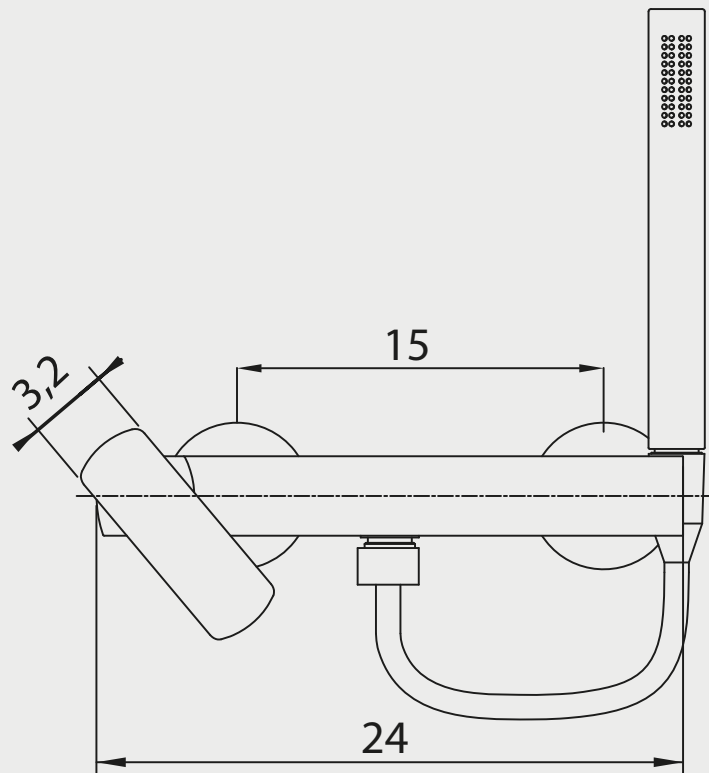

**Dimensiones**

Colores  
**Disponibles**

**Código:**  
SGD061513061CB

**Especificaciones**

- Colección fabricada en metal cromado.
- Larga duración y brillo inalterable.
- Impide la corrosión.
- No es tóxico.
- Cartucho cerámico antiruido de 35 mm.
- Aireador: regula la salida y caída del agua, permitiendo un funcionamiento silencioso y confortable.

**Dimensiones en Centímetros**

Tolerancia Dimensional:  
Dimensiones menores a 20 cm: + 3%  
Dimensiones mayores a 20 cm: 0,6 cms. máx.