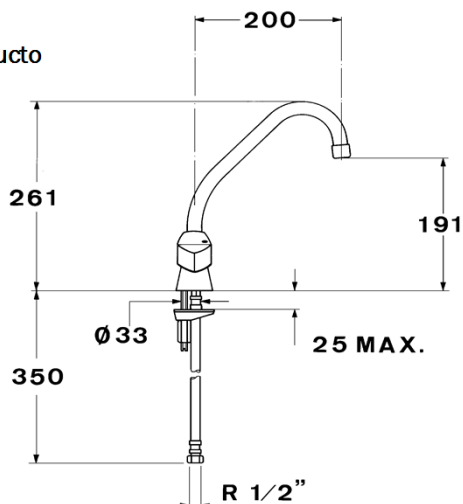

LASER Bimando (LS-912)

Teka
KÜCHENTECHNIK

Características.

- » Modelo para lavaplatos
- » Superficie cromada de aprox. 12,5 micras Niquel-Cromo
- » Aireador metálico anticalcáreo.
- » Caño giratorio.
- » Cartucho de compresión de elevada resistencia.
- » Manillas metálicas
- » Caño alto.
- » Garantía 5 Años.

Diagrama Producto

Código de producto

37911284

Código EAN

8413509090854