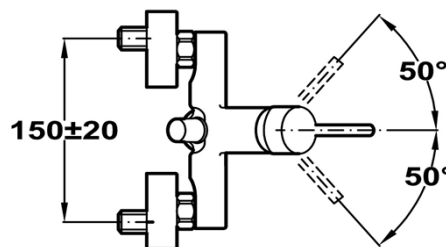

SPIRIT Baño-Ducha

Características.

- » Modelo para Baño-Ducha
- » Superficie cromada de aprox. 12,5 micras Niquel-Cromo
- » Aireador anticalcáreo integrado.
- » Material de gran resistencia y durabilidad
- » Incluye completo set para instalación.
- » Incluye Set de Ducha y flexible de ducha cromado.
- » Cartucho cerámico de elevada resistencia.
- » Cartucho cerámico incluye **exclusivo** Sistema regulador de caudal y de temperatura.
- » Garantía 5 Años

Diagrama Producto

Código de producto

551210200

Código EAN