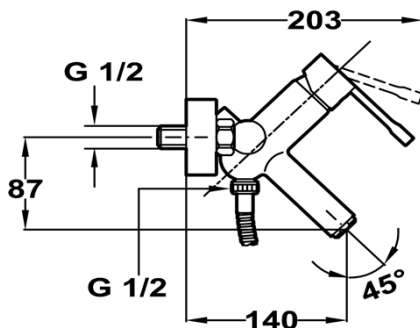

SPIRIT Baño-Ducha

Características.

- » Modelo para Baño-Ducha
- » Superficie cromada de aprox. 12,5 micras Niquel-Cromo
- » Aireador anticalcáreo integrado.
- » Material de gran resistencia y durabilidad
- » Incluye completo set para instalación.
- » Incluye Set de Ducha y flexible de ducha cromado.
- » Cartucho cerámico de elevada resistencia.
- » Cartucho cerámico incluye **exclusivo** Sistema regulador de caudal y de temperatura.
- » Garantía 5 Años

Diagrama Producto

Código de producto

551210200

Código EAN