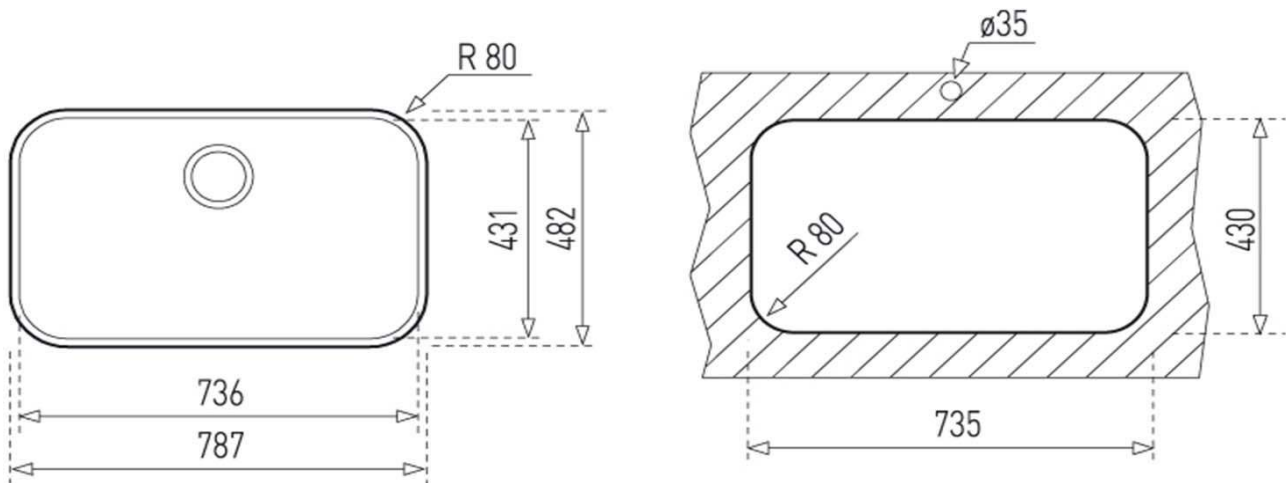

# BE 74.43

- » Material: Acero Inoxidable AISI-304 (18/10)
- » Dimensiones Lavaplatos: 787 x 482 mm.
- » Dimensiones Cubeta: 736 x 431 x 200 mm.
- » Profundidad cubeta: 200 mm.
- » Instalación: Bajo encimera
- » Accesorios: Válvula 3 1/2" + Rebalse redondo.
- » Espesor de acero: 0,8 mm.
- » Sello CE - Producto cumple Norma Europea EN-13310

## Diagrama de instalación

## Accesorios incluidos

Válvula 3 1/2"  
Con rebalse en la cubeta

## Códigos de producto

10125121