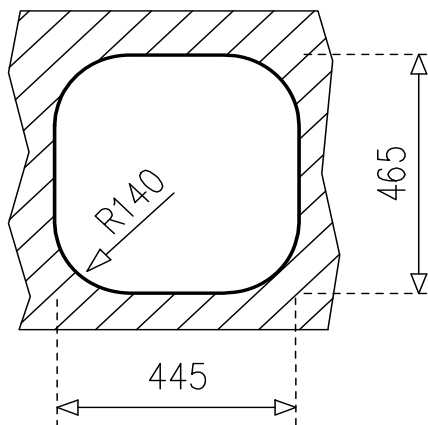

Stylo 1C

teka
KUCHENTECHNIK

- » Material: Acero Inoxidable AISI-304 (18/10)
- » Dimensiones Lavaplatos: 465 x 485 mm.
- » Dimensiones Cubeta: 400 x 365 mm.
- » Profundidad cubetas: 165 mm.
- » Instalación: Empotrado
- » Accesorios: Válvula 3 1/2" + Rebalse redondo.
- » Espesor de acero: 0,7 mm.
- » Espumado automático pre-instalado (Estanqueidad)
- » Sello CE - Producto cumple Norma Europea EN-13310

Diagrama de instalación

Accesorios incluidos

Válvulas 3 1/2"
Con rebalse en la cubeta

Códigos de producto

10107007 Reversible

Códigos EAN

8421152028070