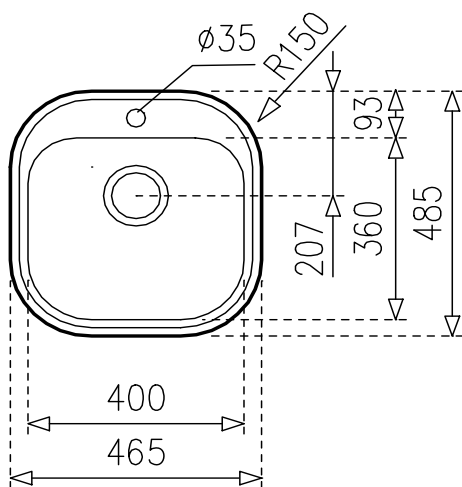

Stylo 1C

teka
KUCHENTECHNIK

- » Material: Acero Inoxidable AISI-304 (18/10)
- » Dimensiones Lavaplatos: 465 x 485 mm.
- » Dimensiones Cubeta: 400 x 365 mm.
- » Profundidad cubetas: 165 mm.
- » Instalación: Empotrado
- » Accesorios: Válvula 3 1/2" + Rebalse redondo.
- » Espesor de acero: 0,7 mm.
- » Espumado automático pre-instalado (Estanqueidad)
- » Sello CE - Producto cumple Norma Europea EN-13310

Diagrama de instalación

Accesorios incluidos

Válvulas 3 1/2"
Con rebalse en la cubeta

Códigos de producto

10107007 Reversible

Códigos EAN

8421152028070