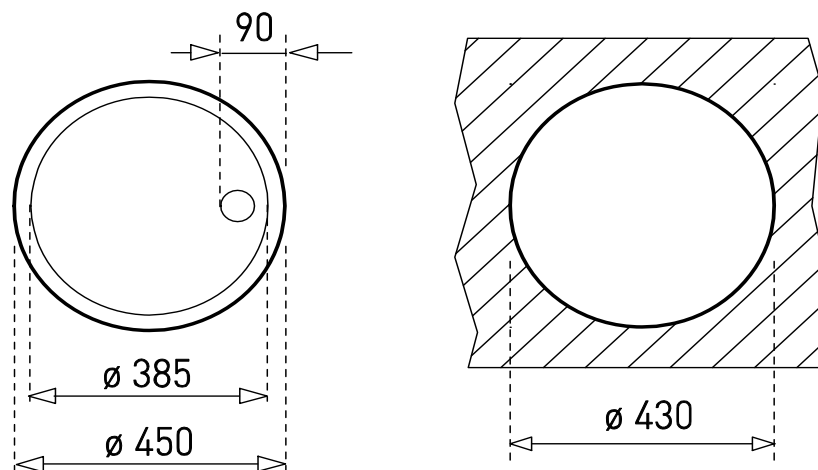

Redondo ERC

- » Material: Acero Inoxidable AISI-304 (18/10)
- » Dimensiones Lavaplatos: \varnothing 450 mm.
- » Dimensiones Cubeta: \varnothing 385 mm.
- » Profundidad cubeta: 180 mm.
- » Instalación: Empotrado
- » Accesorios: Válvula 3 1/2" + Rebalse.
- » Espesor de acero: 0,8 mm.
- » Espumado automático pre-instalado (Estanqueidad)
- » Sello CE - Producto cumple Norma Europea EN-13310

Diagrama de instalación

Accesorios incluidos

1 Válvula 3 1/2"
Con rebalse en la cubeta

Códigos de producto

10108010

Código EAN

8421152031100