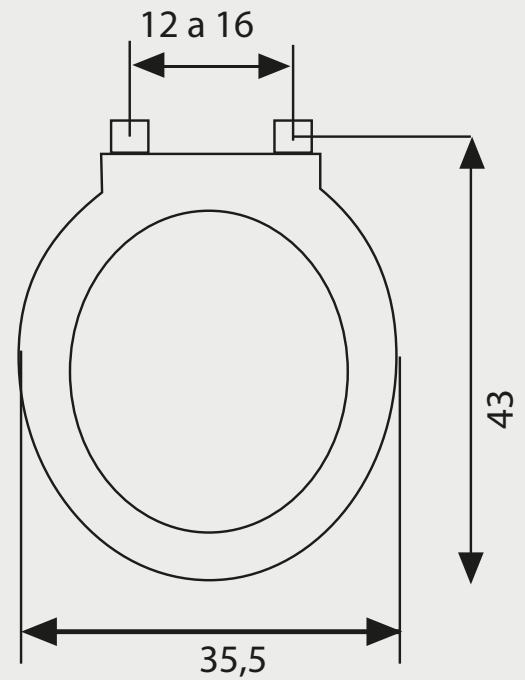

Dimensiones

Colores
Disponibles

Blanco

Código:

Asiento: 9658

Especificaciones

Diseño de aro redondo
Con bisagras plásticas ajustables y desmontables para una mejor limpieza.
Larga durabilidad
Asiento fabricado en PVC y esponja para un mayor confort.

Dimensiones en Centímetros

Tolerancia Dimensional:

Dimensiones menores a 20 cm: + 3%

Dimensiones mayores a 20 cm: 0,6 cms. máx.

Características

Peso Asiento	1 kg. + - 10%
Tipo de Aro	Redondo
Material	PVC y Esponja