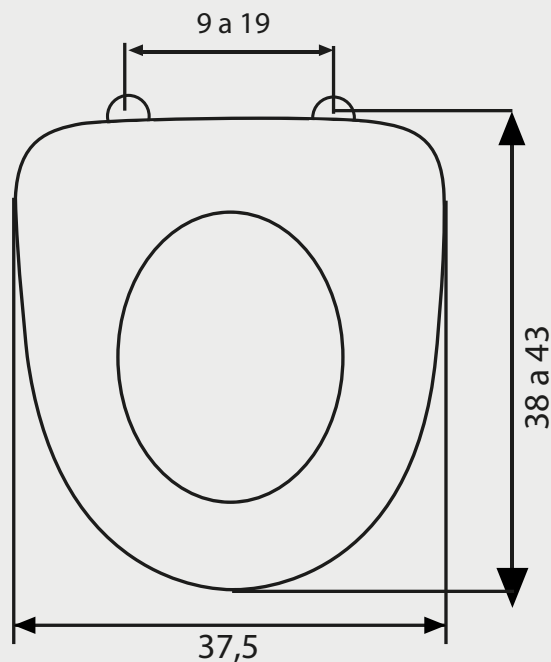

## Dimensiones

## Dimensiones en Centímetros

Tolerancia Dimensional:

Dimensiones menores a 20 cm: + 3%

Dimensiones mayores a 20 cm: 0,6 cms. máx.

## Características

Peso Asiento	2,4 kg. +- 10%
Tipo de Aro	Redondo
Material	Madera