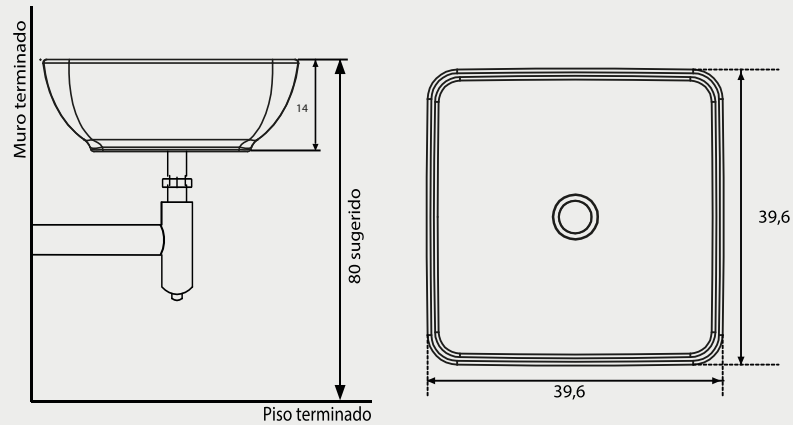

Dimensiones

Dimensiones en Centímetros

Tolerancia Dimensional:

Dimensiones menores a 20 cm: +- 3%

Dimensiones mayores a 20 cm: 0,6 cms. máx.

Colores Disponibles

Código:

	SS0056860711CF
	SS0056864511CF
	SS0056860551CF
	SS0056861301CF
	SS0056860701CF
	SS0056860141CF

Especificaciones

Distintivo diseño cuadrado, especial para darle un toque moderno a tu cuarto de baño.

Recomendado para cubiertas de mármol, granito o hormigón.

Disponible para grifería sobre mueble .

Incluye	Elementos necesarios para instalar la fuente (no incluidos)
	<ul style="list-style-type: none"> • Grifería • Desagüe

Características

Peso Fuente	8,4 kg. +- 10%
Capacidad de Agua	8,6 lt.