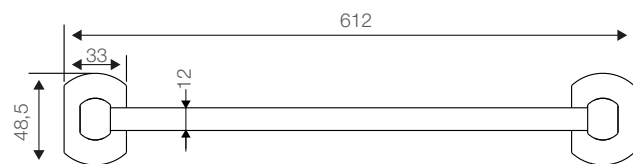

## Toallero barra Verso

Código: SATB80073061CW

### Especificaciones:

Toallero barra  
Fabricado en latón cromado  
Soporte con resistencia a la corrosión  
Color: cromado brillante  
Peso: 244 gr  
Garantía: 1 año

Dimensiones en mm  
Tolerancia dimensional:  $\pm 5\%$