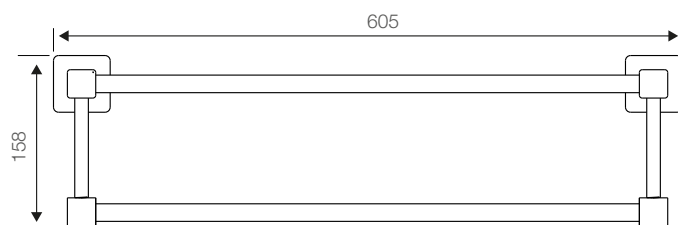

Accesorios

Toallero repisa Fontana acero inoxidable

Código: SAT080083101CB

 **BRIGGS[®]USA**
THE PREMIUM BATH COLLECTION

www.briggs.cl

Especificaciones:

Toallero repisa
Fabricado en acero inoxidable
Soporte con resistencia a la corrosión
Color: cromado satinado
Peso: 1465 gr
Garantía: 1 año

Dimensiones en mm
Tolerancia dimensional: $\pm 5\%$

Elementos incluidos:

Set de fijación
Instructivo de instalación

Elementos para instalación (no incluidos):

 **BRIGGS[®]USA**
THE PREMIUM BATH COLLECTION