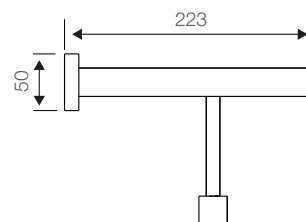

Accesorios

Toallero repisa Fontana acero inoxidable

Código: SAT080083101CB

 **BRIGGS[®]USA**
THE PREMIUM BATH COLLECTION

www.briggs.cl

Especificaciones:

Toallero repisa
Fabricado en acero inoxidable
Soporte con resistencia a la corrosión
Color: cromado satinado
Peso: 1465 gr
Garantía: 1 año

Dimensiones en mm
Tolerancia dimensional: $\pm 5\%$

Elementos incluidos:

Set de fijación
Instructivo de instalación

Elementos para instalación (no incluidos):

 **BRIGGS[®]USA**
THE PREMIUM BATH COLLECTION