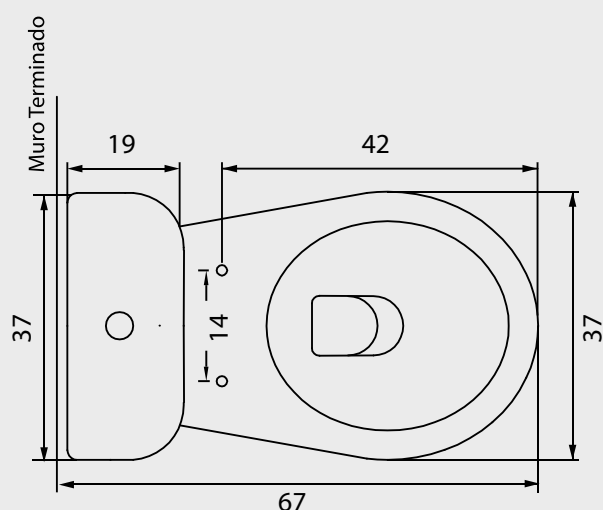

JUEGO 2 PIEZAS BARCELONA ADVANCE

Fanaloza
SANITARIOS

JS647014130100

Especificaciones:

- Inodoro con tecnología dual flush
- Sistema de descarga de bajo consumo (4,1 L para desechos líquidos y 6 L para desechos sólidos)
- Multidescarga: ajustable a 4 tipos de descarga: al piso a 20.5, 25 y 30.5 cm o al muro
- Tipo de funcionamiento: acción directa con efecto de arrastre y anillo cerrado con perforaciones direccionadas en versiones al piso a 20.5 cm, 25 cm y al muro
- Acción directa con efecto de sifón, trampa reversa y anillo cerrado con perforaciones de lavado direccionadas en versión a 30.5 cm
- Tipo de aro: redondo
- Peso taza: 22 kg \pm 10% / Peso tanque: 10 kg \pm 10%

Incluye:

- Tapa asiento / fitting / pernos de anclaje al piso

Elementos necesarios (no incluidos):

- Codo de conexión al piso o tubo para conexión al muro
- Llave angular 1/2" x 1/2" HE HE
- Flexible 1/2" x 15/16" HI HI x 30 cm

Colores disponibles:

- Blanco

Dimensiones:

Dimensiones en cm

Tolerancia dimensional:

Dimensiones menores a 20 cm: \pm 3% / Dimensiones mayores a 20 cm: 0,6 cm máx.