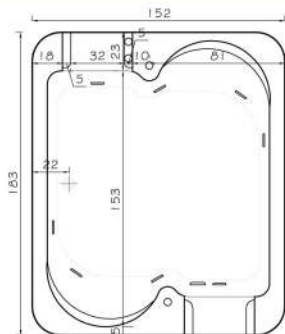

ANDROS FULL 8 JBG FR - 181 x 152

PLANTA

ELEVACION

DISPONIBLE EN VERSION IZQUIERDA Y DERECHA

CERTIFICADO POR:

ACRILICOS

HIDROMASAJES

ANDROS	Premium
Capacidad	460 Lts.
Nº de Jets	8
Almohadas	2
Cascadas	2
Motobomba	1 1/2 HP