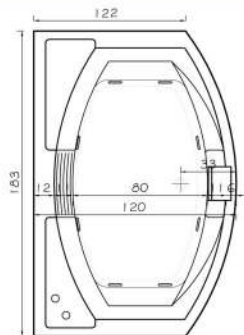

ARCADIA FULL 8 JBG FR - 183 x 122

ACRILICOS

HIDROMASAJES

PLANTA

ELEVACION

DISPONIBLE EN VERSION IZQUIERDA Y DERECHA

CERTIFICADO POR:

ARCADIA	Premium
Capacidad	460 Lts.
Nº de Jets	8
Almohadas	2
Cascadas	2
Faldón	1
Motobomba	1 1/2 HP