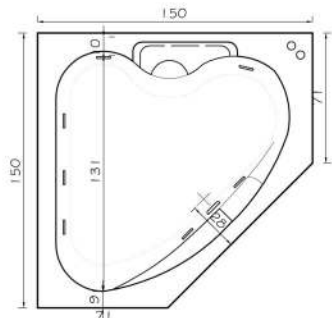

CRETA FULL 7 JBG - 150 x 150

ACRILICOS

HIDROMASAJES

PLANTA

ELEVACION

DISPONIBLE EN VERSION IZQUIERDA Y DERECHA

CERTIFICADO POR:

CRETA	Premium
Capacidad	370 Lts.
Nº de Jets	7
Almohadas	2
Motobomba	1 1/2 HP