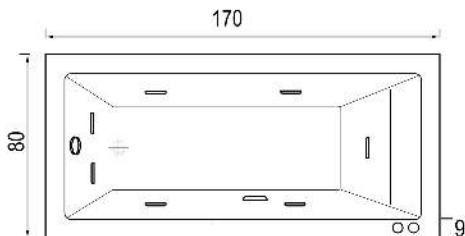

# CUBE NEW 7 JETS - 170 x 80

ACRILICOS  
**Norglas**  
M.R.  
**HIDROMASAJES**

PLANTA

ELEVACION

DISPONIBLE EN VERSION IZQUIERDA Y DERECHA

CERTIFICADO POR:

CUBE NEW	170 7J
Capacidad	220 Lts.
Nº de Jets	7
Motobomba	1 HP