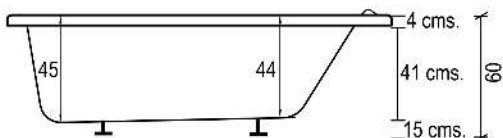

# CUBE NEW 7 JETS - 170 x 80

ACRILICOS  
**Norglas**  
M.R.  
**HIDROMASAJES**

PLANTA

ELEVACION

DISPONIBLE EN VERSION IZQUIERDA Y DERECHA

CERTIFICADO POR:

CUBE NEW	170 7J
Capacidad	220 Lts.
Nº de Jets	7
Motobomba	1 HP